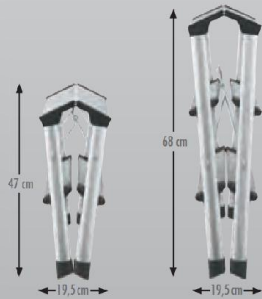

Hailo L90

4442-701	2 x 2	A = 40,5 cm B = 49 cm	40 cm	215 cm	A = 47 cm B = 40,5 cm C = 19,5 cm	1,9	A = 1 B = 40	4007126 002464
4443-701	2 x 3	A = 44,5 cm B = 64 cm	60 cm	235 cm	A = 68 cm B = 44,5 cm C = 19,5 cm	2,8	A = 1 B = 30	4007126 002471

Der Alu-Klapprtritt zum Steigen und Sitzen. Mit Klappsperrre.

- Praktischer Doppelstufen-Klapprtritt • Breite und tiefe geriffelte Alu-Stufen • Geriffelter Steckfuß
- Platzsparend zusammenklappbar • Belastbar bis 150 kg

GB

Folding steps

- Practical double-stepped folding steps • Wide and deep-ribbed aluminium steps • Ribbed feet • Folds away to save on space • Maximum load capacity 150 kg

F

Marchepied pliant

- Marchepied pliant pratique, double marche • Marches alu, cannelées, larges et profondes • Sabot emboîtable cannelé • Rabattable sous encombrement réduit • Charge admissible jusqu'à 150 kg

I

Sgabello pieghevole

- Pratico sgabello a doppia salita • Ampio scalini in alluminio con scanalatura profonda • Piedino scanalato, ad incastro • Ripiegato occupa poco posto • Portata max 150 kg

NL

Trapkrukje