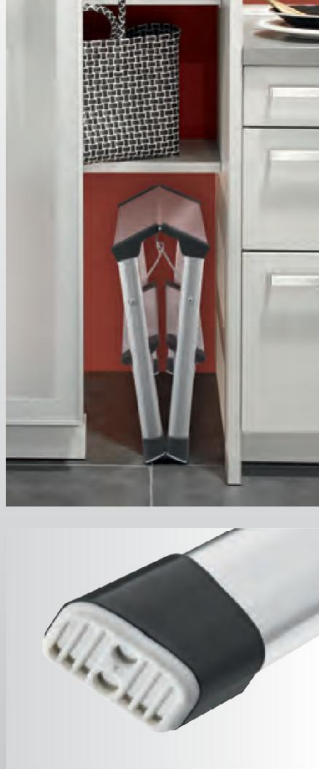

Hailo L90

4442-701	2 x 2	A = 40,5 cm B = 49 cm	40 cm	215 cm	A = 47 cm B = 40,5 cm C = 19,5 cm	1,9	A = 1 B = 40	4007126 002464
4443-701	2 x 3	A = 44,5 cm B = 64 cm	60 cm	235 cm	A = 68 cm B = 44,5 cm C = 19,5 cm	2,8	A = 1 B = 30	4007126 002471

Der Alu-Klapprtritt zum Steigen und Sitzen. Mit Klappsperrre.

- Praktischer Doppelstufen-Klapprtritt • Breite und tiefe geriffelte Alu-Stufen • Geriffelter Steckfuß
- Platzsparend zusammenklappbar • Belastbar bis 150 kg