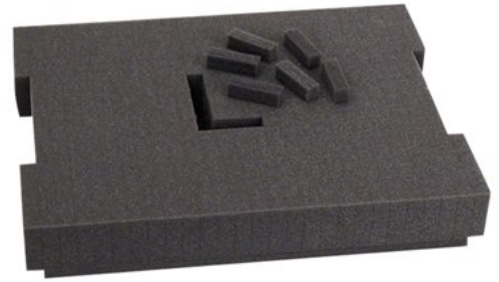

## Bosch Foam insert 102 Professional - Schaumstoff für Tragetasche

Produktbeschreibung: Bosch Foam insert 102 Professional -  
Schaumstoff für Tragetasche

Gruppe: Zubehör  
Hersteller: Bosch  
Hersteller Artikel Nr: 1600A001S0  
EAN: 3165140767606

### Key Selling Points:

- Vielfältige Integration von Werkzeugen, Zubehör und anderen Gegenständen in die L-BOXX 102
- Perfekte und leichte Anpassung durch vorperforierten Schaumstoff
- Inklusive Bodenplatte aus Schaumstoff zum optimalen Schutz des Inhalts

### Hauptmerkmale

Produktbeschreibung	Bosch Foam insert 102 Professional - Schaumstoff für Tragetasche
Produkttyp	Schaumstoff
Bestimmt für	Tragetasche
Abmessungen (Breite x Tiefe x Höhe)	5 cm