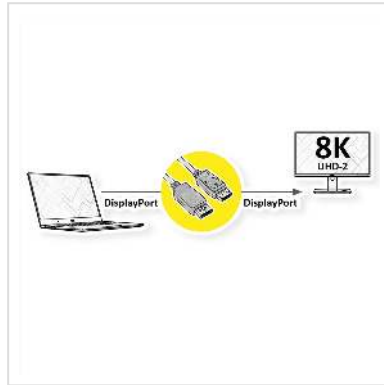

ROLINE DisplayPort Kabel, v2.0, DP ST - ST, schwarz, 5 m

Artikelnummer	11.04.6004
Hersteller	ROLINE
Hersteller-Art.-Nr.	11.04.6004
EAN (Einzelstück)	7630049621183

ROLINE DisplayPort Kabel mit beidseitigem DP-Anschluss für das Verbinden eines Ultrabooks, Notebooks/Laptops oder PCs mit einem Monitor, TV, Beamer oder Projektor - für Bildschirmübertragungen in exzellenter Qualität mit einer 8K Auflösung von bis zu 7680x4320 @60Hz!

- DisplayPort ist ein universeller Verbindungsstandard für die Übertragung von Bild- und Tonsignalen, der in der Computerbranche, der Industrie und der modernen Hausverkabelung weithin bekannt und geschätzt ist. Die Anwendungen umfassen hauptsächlich den Anschluss von Monitoren oder Projektoren an Computer, Notebooks/Laptops, Ultrabooks, NUCs und ähnliche Geräte
- DisplayPort v2.0 unterstützt den HDR-Standard ohne Kompression
- DP v2.0 kann eine maximale Auflösung von 8K (7680x4320) @60Hz oder 4K (3840x2160) @120Hz erreichen.
- Das praktische Steckerdesign verhindert das Herausrutschen des Kabels aus der DisplayPort-Buchse und garantiert eine stabile Videoübertragung
- Konform zu DP v2.0 (max. 7680 x 4320 @60Hz)

Technische Daten

Hersteller ROLINE

Produktgruppe	Kabel
Produkttyp	DisplayPort Kabel
Farbe	schwarz
Länge	5 m
Übertragungsqualität	DisplayPort v2.0
Max. Auflösung	7680 x 4320 @60Hz (8K, UHD-2)
Seite 1 Typ des Anschlusses	DisplayPort
Seite 1 Art des Anschlusses	Männlich (Stecker)
Seite 2 Typ des Anschlusses	DisplayPort
Seite 2 Art des Anschlusses	Männlich (Stecker)
Anwendungsbereich	extern
Kabelschirmung	geschirmt
Gewicht	330.1 g
Verpackungshöhe	40 mm
Verpackungsbreite	180 mm
Verpackungstiefe	180 mm
Paketgewicht	0.19 kg