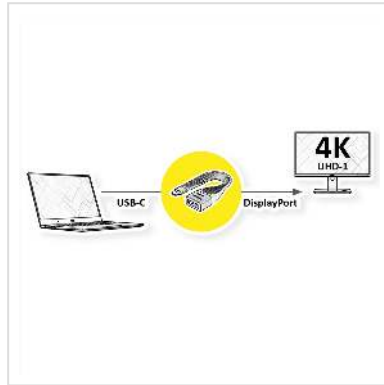

ROLINE Display Adapter USB Typ C - DP, ST/BU, 0,13 m

Artikelnummer	12.03.3240
Hersteller	ROLINE
Hersteller-Art.-Nr.	12.03.3240
EAN (Einzelstück)	7630049621428

Schließen Sie an Ihr MacBook, Ultrabook, Notebook, Laptop oder PC mit USB-Typ-C-Anschluss einen Monitor oder Projektor mit DisplayPort-Schnittstelle an - mit einer maximalen Auflösung von bis zu 3840x2160 @60Hz. Das flache Silikon-Kabel sorgt für maximale Flexibilität!

- USB 3.1 Typ C zu DisplayPort Kabeladapter
- Dieser Adapter ermöglicht es Ihnen, Ihr Display auf einen DP-fähigen Fernseher oder Monitor zu spiegeln oder zu erweitern
- Tragbares, kompaktes Design
- Kein Netzteil erforderlich
- Anschlüsse: DP-Buchse und Typ C Stecker
- Kabellänge: ca. 13 cm

Hinweis: Unterstützung von "Alternate Mode (DisplayPort-Alt-Modus)" vorausgesetzt

Technische Daten

Hersteller	ROLINE
Produktgruppe	Adapter, Terminatoren, Konverter
Produkttyp	USB-HDMI Adapter
Farbe	schwarz
Länge	0.13 m

Max. Auflösung	3840 x 2160 @60Hz (4K, UHD-1)
Anschlüsse Seite 1 (PC)	Typ C Stecker
Anschlüsse Seite 2 (Peripherie)	DP Buchse
Seite 1 Typ des Anschlusses	USB Typ C (USB-C)
Seite 1 Art des Anschlusses	Männlich (Stecker)
Seite 2 Typ des Anschlusses	DisplayPort
Seite 2 Art des Anschlusses	Weiblich (Buchse)
Anwendungsbereich	extern
Breite	138 mm
Gewicht	16.2 g
Verpackungshöhe	20 mm
Verpackungsbreite	100 mm
Verpackungstiefe	100 mm
Paketgewicht	0.004 kg