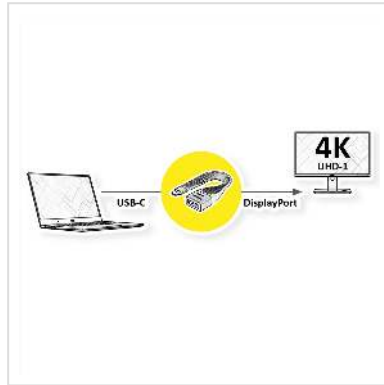

ROLINE Display Adapter USB Typ C - DP, ST/BU, 0,13 m

Artikelnummer	12.03.3240
Hersteller	ROLINE
Hersteller-Art.-Nr.	12.03.3240
EAN (Einzelstück)	7630049621428

Schließen Sie an Ihr MacBook, Ultrabook, Notebook, Laptop oder PC mit USB-Typ-C-Anschluss einen Monitor oder Projektor mit DisplayPort-Schnittstelle an - mit einer maximalen Auflösung von bis zu 3840x2160 @60Hz. Das flache Silikon-Kabel sorgt für maximale Flexibilität!

- USB 3.1 Typ C zu DisplayPort Kabeladapter
- Dieser Adapter ermöglicht es Ihnen, Ihr Display auf einen DP-fähigen Fernseher oder Monitor zu spiegeln oder zu erweitern
- Tragbares, kompaktes Design
- Kein Netzteil erforderlich
- Anschlüsse: DP-Buchse und Typ C Stecker
- Kabellänge: ca. 13 cm

Hinweis: Unterstützung von "Alternate Mode (DisplayPort-Alt-Modus)" vorausgesetzt

Technische Daten

Hersteller	ROLINE
Produktgruppe	Adapter, Terminatoren, Konverter
Produkttyp	USB-HDMI Adapter
Farbe	schwarz
Länge	0.13 m

Anschlüsse Seite 1 (PC)	Typ C Stecker
Anschlüsse Seite 2 (Peripherie)	DP Buchse
Seite 1 Typ des Anschlusses	USB Typ C (USB-C)
Seite 1 Art des Anschlusses	Männlich (Stecker)
Seite 2 Typ des Anschlusses	DisplayPort
Seite 2 Art des Anschlusses	Weiblich (Buchse)
Anwendungsbereich	extern
Breite	138 mm
Gewicht	16 g
Verpackungshöhe	20 mm
Verpackungsbreite	100 mm
Verpackungstiefe	100 mm
Paketgewicht	0.004 kg