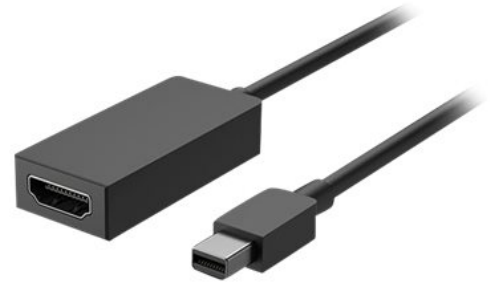

Microsoft Surface Mini DisplayPort to HDMI 2.0 Adapter - Videokonverter

Produktbeschreibung:	Microsoft Surface Mini DisplayPort to HDMI 2.0 Adapter - Videokonverter - DisplayPort - HDMI
Gruppe:	Videokarten
Hersteller:	Microsoft
Hersteller Artikel Nr:	EJT-00004
EAN:	0889842178050

Beschreibung:

Teilen Sie mit dem Mini-DisplayPort-zu-HDMI-Adapter alle Inhalte auf Ihrem Surface. Verbindet Surface mit einem beliebigen HDMI-kompatiblen Display.

Hauptmerkmale

Produktbeschreibung	Microsoft Surface Mini DisplayPort to HDMI 2.0 Adapter - Videokonverter
Gerätetyp	Videokonverter
Max Auflösung	3840 x 2160
Schnittstellen	1 x DisplayPort-Eingang - Mini DisplayPort 1 x HDMI-Ausgang - 19-poliger HDMI Typ A
Abmessungen (Breite x Tiefe x Höhe)	23 cm x 2.2 cm x 1.1 cm

What's in the Box:

- Microsoft Surface Mini DisplayPort to HDMI 2.0 Adapter
- Videokabel