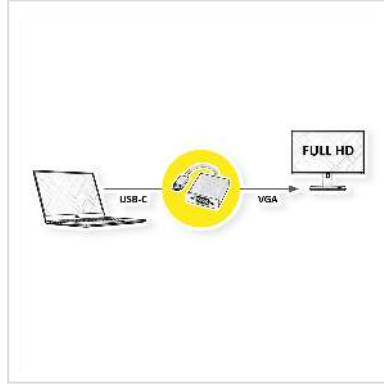

ROLINE Display Adapter USB Typ C - VGA

Artikelnummer	12.03.3203
Hersteller	ROLINE
Hersteller-Art.-Nr.	12.03.3203
EAN (Einzelstück)	7630049621374

roline
Designed for Professionals

Spiegeln oder Erweitern Sie den Bildschirm Ihres Geräts auf jeden Monitor oder Projektor/Beamer mit VGA Anschluss an - mit einer Auflösung von bis zu 1920x1080 @60Hz!

- USB 3.1 / USB 3.2 Gen 2 Typ C zu VGA Kabeladapter
- Schließen Sie an Ihr Macbook, Ultrabook, Notebook/Laptop oder mobile device mit USB Typ C Anschluss jeden Monitor oder Beamer/Projektor mit VGA Anschluss an
- Zum Spiegeln oder Erweitern Ihres Displays auf ein weiteres Anzeigegerät
- Kompaktes Gehäuse aus Aluminium
- Kein Netzteil erforderlich
- Anschlüsse: VGA Buchse und Typ C Stecker
- Kabellänge: ca. 10 cm

Technische Daten

Hersteller	ROLINE
Produktgruppe	Adapter, Terminatoren, Konverter
Produkttyp	USB-VGA Adapter

Farbe	silberfarben
Länge	0.1 m
Anschlüsse Seite 1 (PC)	Typ C Stecker
Anschlüsse Seite 2 (Peripherie)	VGA Buchse
Seite 1 Typ des Anschlusses	USB Typ C (USB-C)
Seite 1 Art des Anschlusses	Männlich (Stecker)
Seite 2 Typ des Anschlusses	HD D-Sub 15-polig (HD-15), VGA
Seite 2 Art des Anschlusses	Weiblich (Buchse)
Anwendungsbereich	extern
Gewicht	47.6 g
Verpackungshöhe	20 mm
Verpackungsbreite	50 mm
Verpackungstiefe	50 mm
Paketgewicht	0.02 kg