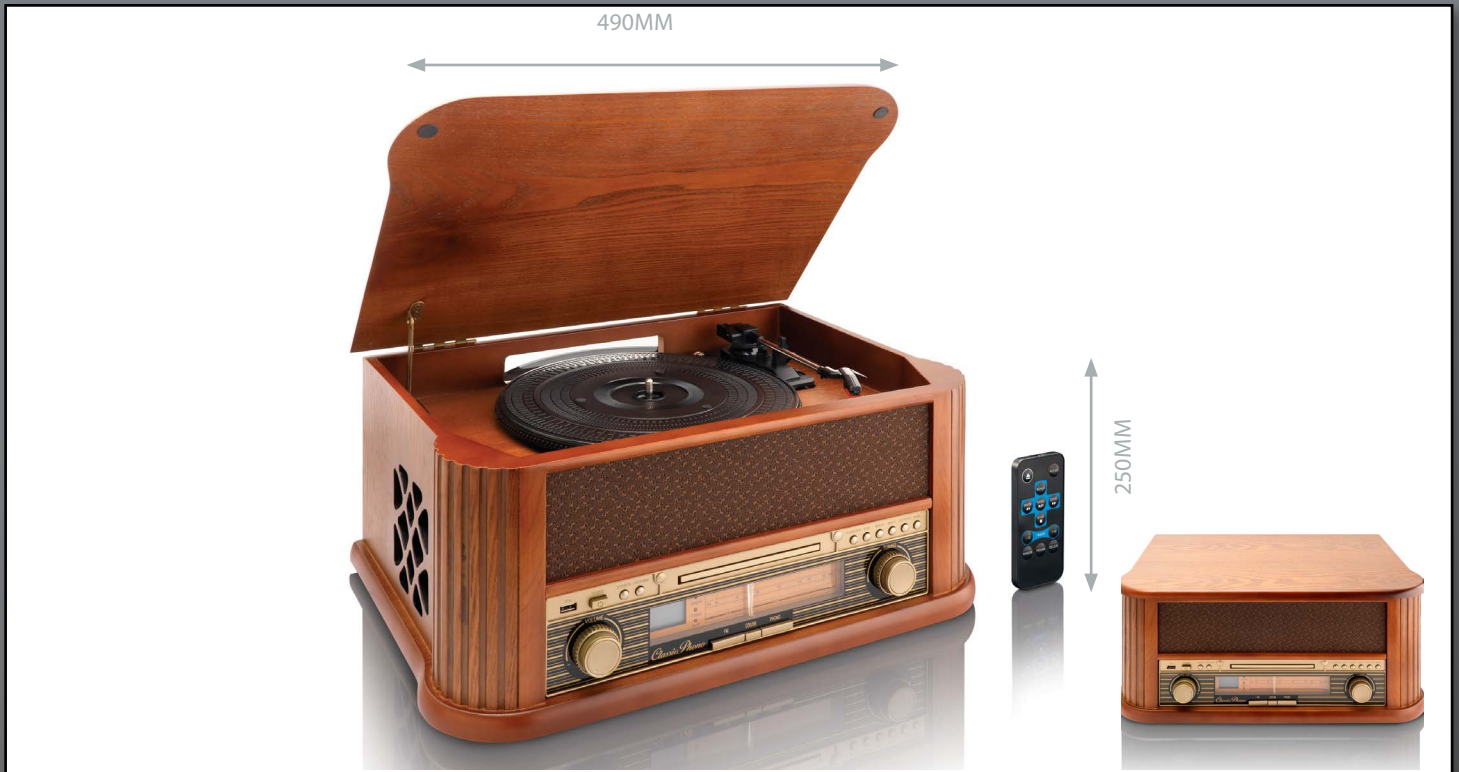

WOODEN TURNTABLE WITH USB ENCODING

EN

- Wooden turntable with USB port to directly encode your vinyl and CDs
- Radio/CD-Player
- 3 rated speed settings: 33 RPM, 45 RPM and 78 RPM
- Belt drive
- 2 built-in speakers
- Play your vinyls also when the cabinet is closed
- Cover can be left open thanks to the hinged metal arm
- Output power: 4.5 x 2 Watts (RMS)
- MDF cabinet
- Included: Remote control

DE

- Plattenspieler im Holzgehäuse mit USB-Direktaufnahme für Ihre Vinyl Platten und CDs
- Radio/CD-Spieler
- 3 Geschwindigkeiten: 33 U/min, 45 U/min und 78 U/min
- Riemenantrieb
- 2 eingebaute Lautsprecher
- Schallplatten können auch bei geschlossenem Gerät abgespielt werden
- Dank des Metallgelenks kann der Plattenspieler geöffnet bleiben
- Ausgangsleistung: 4.5 x 2 Watts (RMS)
- MDF Gehäuse
- Inklusive: Fernbedienung

NL

- Houten platenspeler met USBaansluiting om uw vinyl platen en CDs direct te coderen
- Radio/CD-Speler
- 3 snelheden: 33/45/78 omwentelingen per minuut
- Riemaandrijving
- 2 ingebouwde speakers
- Speel je platen ook af met een gesloten kabinet
- De deksel kan in een hoek van 45° worden gezet dankzij het metalen scharnier
- Uitgangsvermogen: 4.5 x 2 Watts (RMS)
- MDF behuizing
- Inclusief: Afstandsbediening

FR

- Platine en bois avec port USB pour encodage direct de vos vinyles et de vos CD
- Lecteur CD et radio FM
- 3 réglages de vitesse: 33, 45 et 78 tours
- Courroie d'entraînement
- 2 haut-parleurs intégrés
- Possibilité d'écouter vos 33 et 78 tours avec le capot refermé
- Possibilité de maintenir le couvercle ouvert à 45° grâce au bras métallique articulé
- Puissance de sortie: 4.5 x 2 Watts (RMS)
- Caisson en MDF
- Inclus: Commande à distance