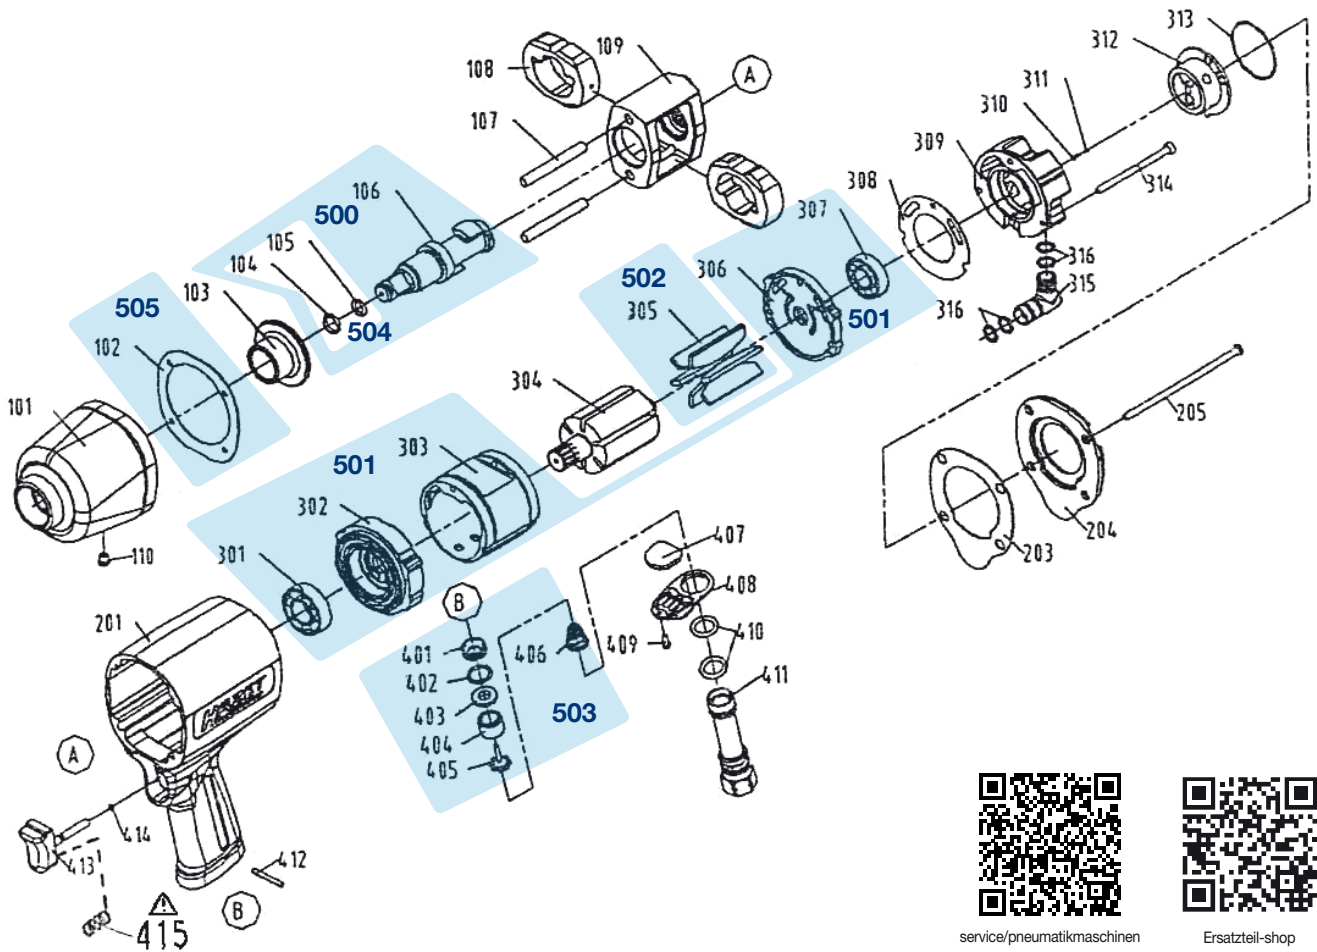

Ersatzteile 9012 KS

Spare parts - Pièces de rechange

service/pneumatikmaschinen

Ersatzteil-shop

Pos	HAZET No.	Bezeichnung	Designation	Désignation	
500	9012KS-01/3	Vierkant-Satz Inhalt: Pos. 104, 105, 106	Anvil set Contents: Pos. 104, 105, 106	Jeu de carré Contenu : Pos. 104, 105, 106	3
501	9012KS-01/5	Zylindereinheit-Satz Inhalt: Pos. 301, 302, 303, 306, 307	Cylinder set Contents: Pos. 301, 302, 303, 306, 307	Unité de vérin Contenu : Pos. 301, 302, 303, 306, 307	5
502	9012KS-01/6	Lamellen-Satz Inhalt: Pos. 305 (6x)	Blade set Contents: Pos. 305 (6x)	Jeu de lamelles Contenu : Pos. 305 (6x)	6
503	9012KS-02/6	Ventileinheit Inhalt: Pos. 401, 402, 403, 404, 405, 406	Valve set Contents: Pos. 401, 402, 403, 404, 405, 406	Unité de soupape Contenu : Pos. 401, 402, 403, 404, 405, 406	6
504	9012KS-01/2	Ring-Satz Inhalt: Pos. 104, 105	Ring set Contents: Pos. 104, 105	Jeu d'anneaux Contenu : Pos. 104, 105	2
505	9012KS-03/10	Dichtungs-Satz Inhalt: Pos. 102 (10x)	Gasket set Contents: Pos. 102 (10x)	Jeu de joints Contenu : Pos. 102 (10x)	10