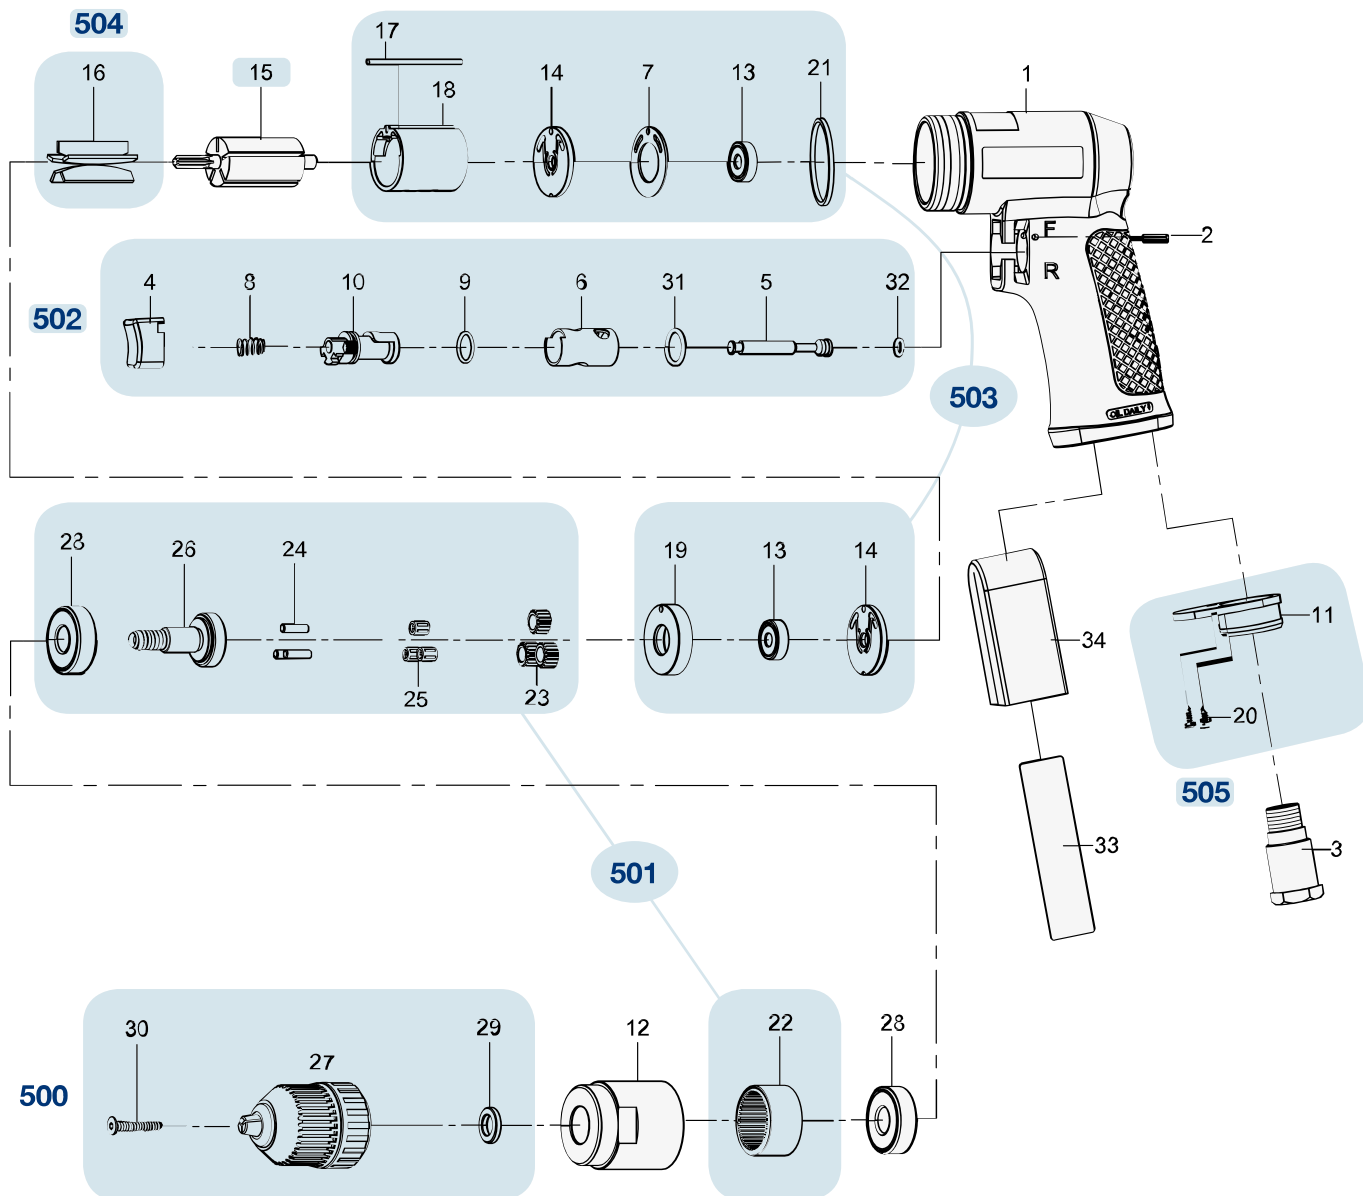

# Ersatzteile 9030 N-1

Spare parts · Pièces de rechange

Pos	HAZET No.	Bezeichnung	Designation	Désignation	
15	9030 N-1-01	Rotor	Rotor	Rotor	1
500	9030 N-1-02/3	Bohrfutter · Inhalt: 27 · 29 · 30	Drill chuck · Inhalt: 27 · 29 · 30	Mandrin · Inhalt: 27 · 29 · 30	3
501	9030 N-1-03/12	Getriebe · Inhalt: 22 · 23 (3x) · 24 (3x) · 25 (3x) 26 · 28	Gearbox · Inhalt: 22 · 23 (3x) · 24 (3x) · 25 (3x) 26 · 28	Transmission · Inhalt: 22 · 23 (3x) · 24 (3x) · 25 (3x) 26 · 28	12
502	9030 N-1-04/8	Abzughebel · Inhalt: 4 · 5 · 6 · 8 · 9 · 10 · 31 · 32	Trigger · Inhalt: 4 · 5 · 6 · 8 · 9 · 10 · 31 · 32	Levier de tirage · Inhalt: 4 · 5 · 6 · 8 · 9 · 10 · 31 · 32	8
503	9030 N-1-05/9	Zylindereinheit · Inhalt: 7 · 13 (2x) · 14 (2x) · 17 · 18 · 19 · 21	Cylinder unit · Inhalt: 7 · 13 (2x) · 14 (2x) · 17 · 18 · 19 · 21	Unité de vérin · Inhalt: 7 · 13 (2x) · 14 (2x) · 17 · 18 · 19 · 21	9
504	9030 N-1-06/5	Lamellen · Inhalt: 16 (5x)	Blades · Inhalt: 16 (5x)	Lamelles · Inhalt: 16 (5x)	5
505	9030 N-1-07/3	Druckluft-Anschluss · Inhalt: 11 · 20 (2x)	Compressed air connection · Inhalt: 11 · 20 (2x)	Raccord à air comprimé · Inhalt: 11 · 20 (2x)	3