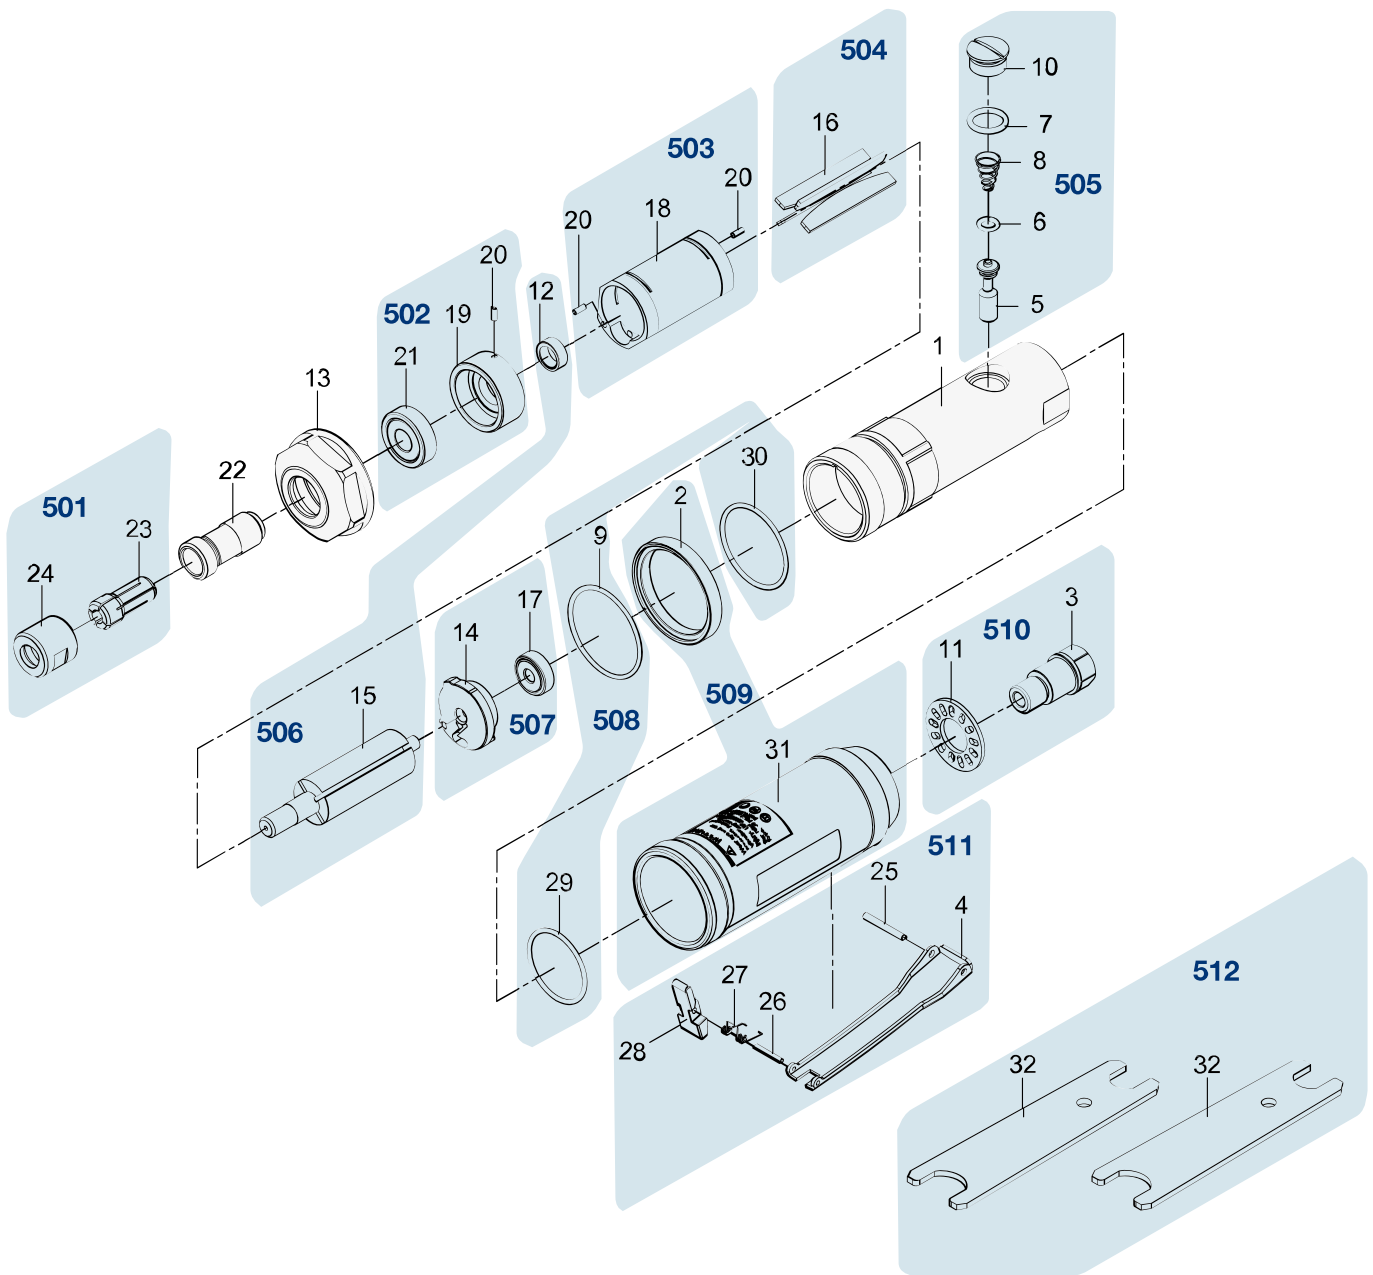

Ersatzteile 9032 P-1

Spare parts · Pièces de rechange

Pos	HAZET No.	Bezeichnung	Designation	Désignation	
1	9032 P-01	Gehäuse	Housing	Boîtier	1
13	9032 P-02	Befestigungsmutter	Fastening nut	Écrou de fixation	1
22	9032 P-03	Spannhülsen-Halter	Clamping sleeve holder	Support pour douille élastique	1
501	9032 P-04/2	Spannfutter · Inhalt: 23 · 24	Collet chuck · Contents: 23 · 24	Mandrin · Contenu : 23 · 24	2
502	9032 P-05/3	Endplatte · vorne · Inhalt: 19 · 20 · 21	End plate · front · Contents: 19 · 20 · 21	Plaque d'extrémité · avant · Contenu : 19 · 20 · 21	3
503	9032 P-06/3	Zylindereinheit · Inhalt: 18 · 20 (2x)	Cylinder unit · Contents: 18 · 20 (2x)	Unité de vérin · Contenu : 18 · 20 (2x)	3