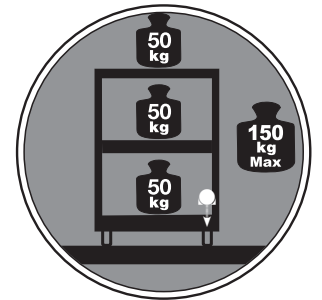

HAZET®

167-3 S

223991

www.hazet.de/ersatzteil-shop

www.hazet.de/produktkatalog

www.hazet.de/service-center

167-3 S