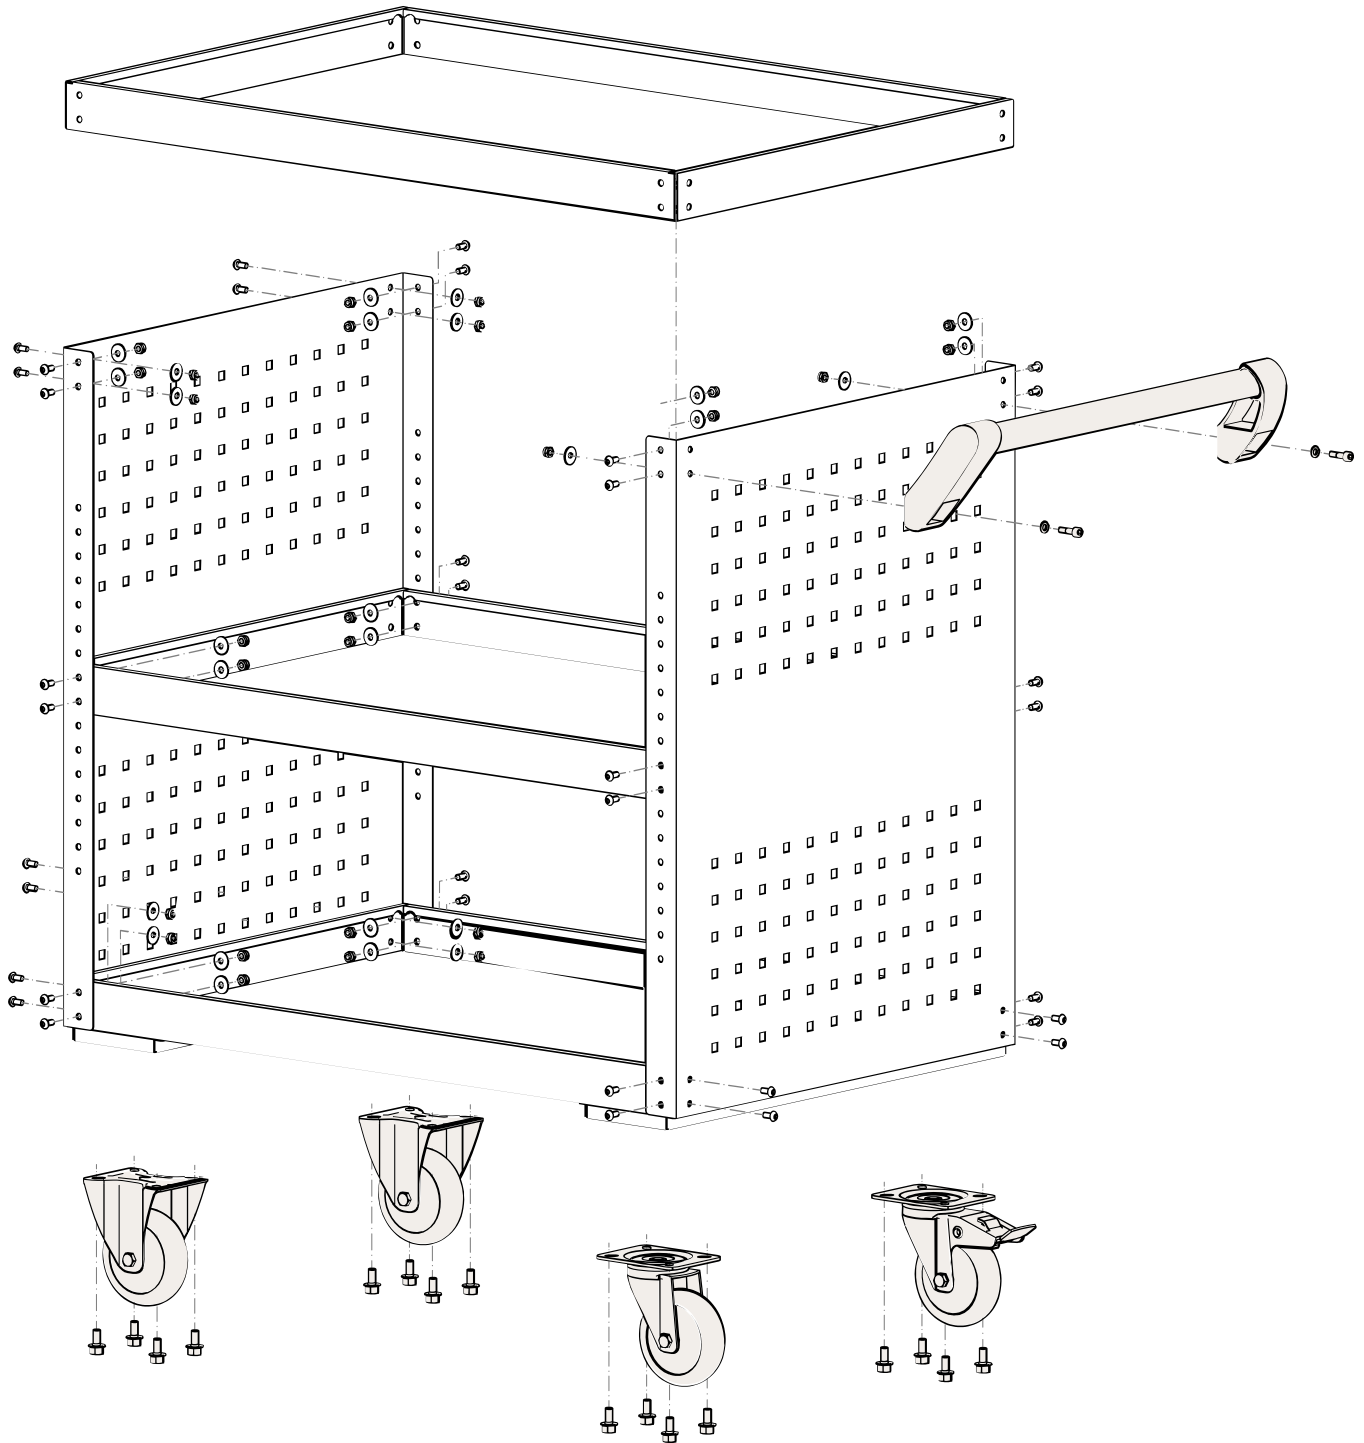

# Ersatzteile 167-3 S

Spare parts · Pièces de rechange

Pos	HAZET No.	Bezeichnung	Designation	Désignation	
1	177-09	Bockrolle	Fixed castor	Galet fixe	1
2	177-011	Lenkrolle mit Feststeller	Swivel castor with brake	Galet pivotant avec frein de blocage	1

Pos	<i>HAZET</i> No.	Bezeichnung	Designation	Désignation	
3	177-0110	Lenkrolle ohne Feststeller	<i>Swivel castor without brake</i>	<i>Galet pivotant sans frein de blocage</i>	1
4	167-06	Fahrgriff	<i>Fahrgriff</i>	<i>Fahrgriff</i>	