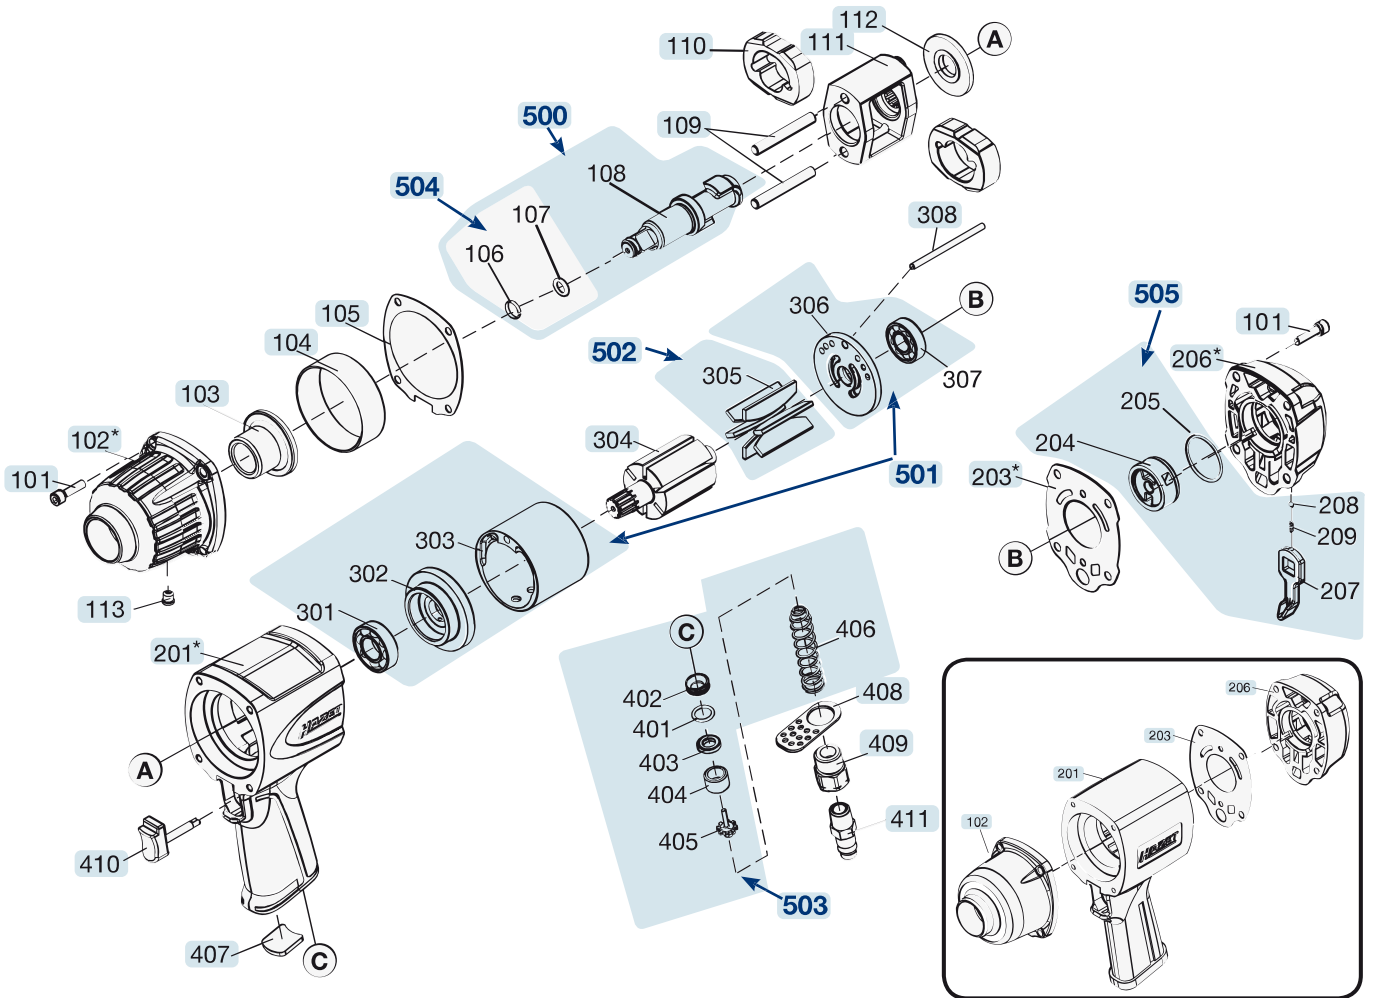

# Ersatzteile 9012-1 SPC

Spare parts · Pièces de rechange

Pos	HAZET No.	Bezeichnung	Designation	Désignation	
101	9012-1 SPC-03/8	Gehäuseschraube (Satz à 8 Stück)	Housing screws (set of 8)	Vis de boîtier (jeu de 8 pièces)	8
102	9012-1 SPC-05	Schlagwerk-Gehäuse	Striking mechanism housing	Boîtier de mécanisme de frappe	1
102	9012-1 SPC-05 N	Schlagwerk-Gehäuse (Bj. 2013 →)	Striking mechanism housing (model year 2013→)	Boîtier de mécanisme de frappe (années 2013 →)	1
103	9012-1 SPC-08	Schlagwerk-Gehäusebuchse	Striking mechanism housing socket	Douille pour boîtier de mécanisme de frappe	1
104	9012-1 SPC-06	Distanzscheibe	Spacer plate	Disque d'entretoise	1
105	9012-1 SPC-07/5	Schlagwerk-Gehäusedichtung (Satz à 5 Stück)	Striking mechanism housing seals (set of 5)	Joints de boîtier de mécanisme de frappe (jeu de 5 pièces)	1
109	9012-1 SPC-09/2	Stift (Satz à 2 Stück)	Pins (set of 2)	Goupilles (jeu de 2 pièces)	1
110	9012-1 SPC-010/2	Schlagwerk (Satz à 2 Stück)	Striking mechanisms (set of 2)	Mécanismes de frappe (jeu de 2 pièces)	2