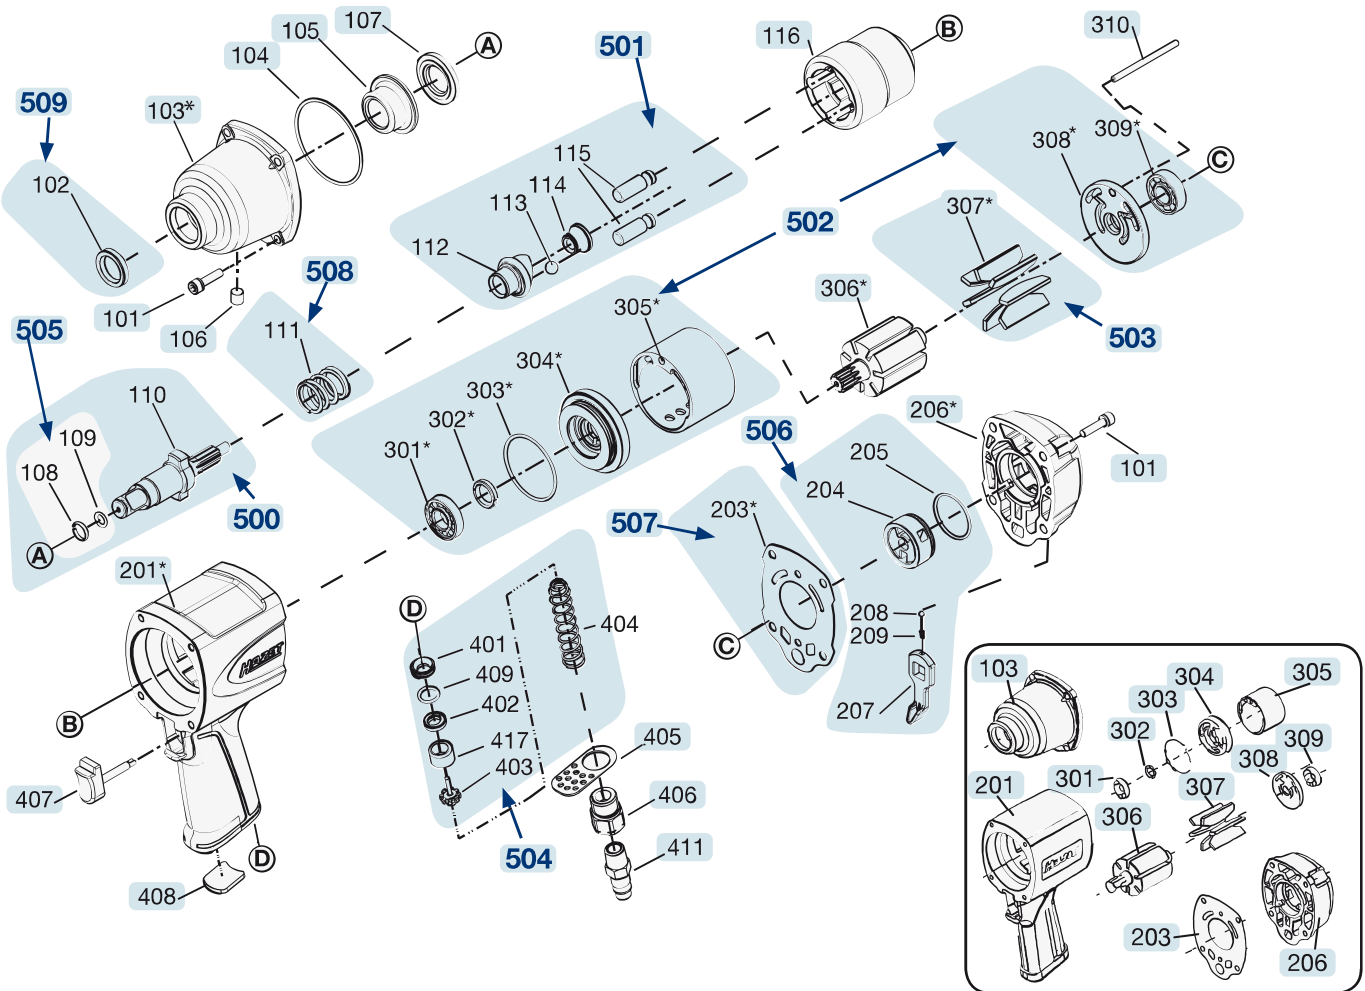

Erersatzteile 9012 SPC

Spare parts · Pièces de rechange

Pos	HAZET No.	Bezeichnung	Designation	Désignation	
101	9012 SPC-07/8	Gehäuseschraube · Satz à 8 Stück	Housing screws · set of 8	Vis de boîtier · jeu de 8 pièces	8
103	9012 SPC-08	Schlagwerk-Gehäuse	Striking mechanism housing	Boîtier de mécanisme de frappe	1
103	9012 SPC-08 N	Schlagwerk-Gehäuse · Bj. 2013 →	Striking mechanism housing · model year 2013 →	Boîtier de mécanisme de frappe · années 2013 →	1
104	9012 SPC-09/15	O-Ring · Satz à 15 Stück	O-ring · set of 15	Joints toriques · jeu de 15 pièces	1
105	9012 SPC-010	Schlagwerk-Gehäuse Buchse	Striking mechanism socket	Douille pour boîtier de mécanisme de frappe	1
106	9012 SPC-011/10	Hex. Soc. Hd. Schraube	Hex. soc. Hd. screw	Vis à 6 pans creux	1
107	9012 SPC-012/2	Unterlegscheibe	Washer	Bloc pour étai	1
116	9012 SPC-013	Schlagwerk-Korb	Striking mechanism frame	Cage de mécanisme de frappe	1
201	9012 SPC-014	Gehäuse	Housing	Boîtier	1
201	9012 SPC-014 N	Gehäuse · Bj. 2013 →	Housing · model year 2013 →	Boîtier · années 2013 →	1