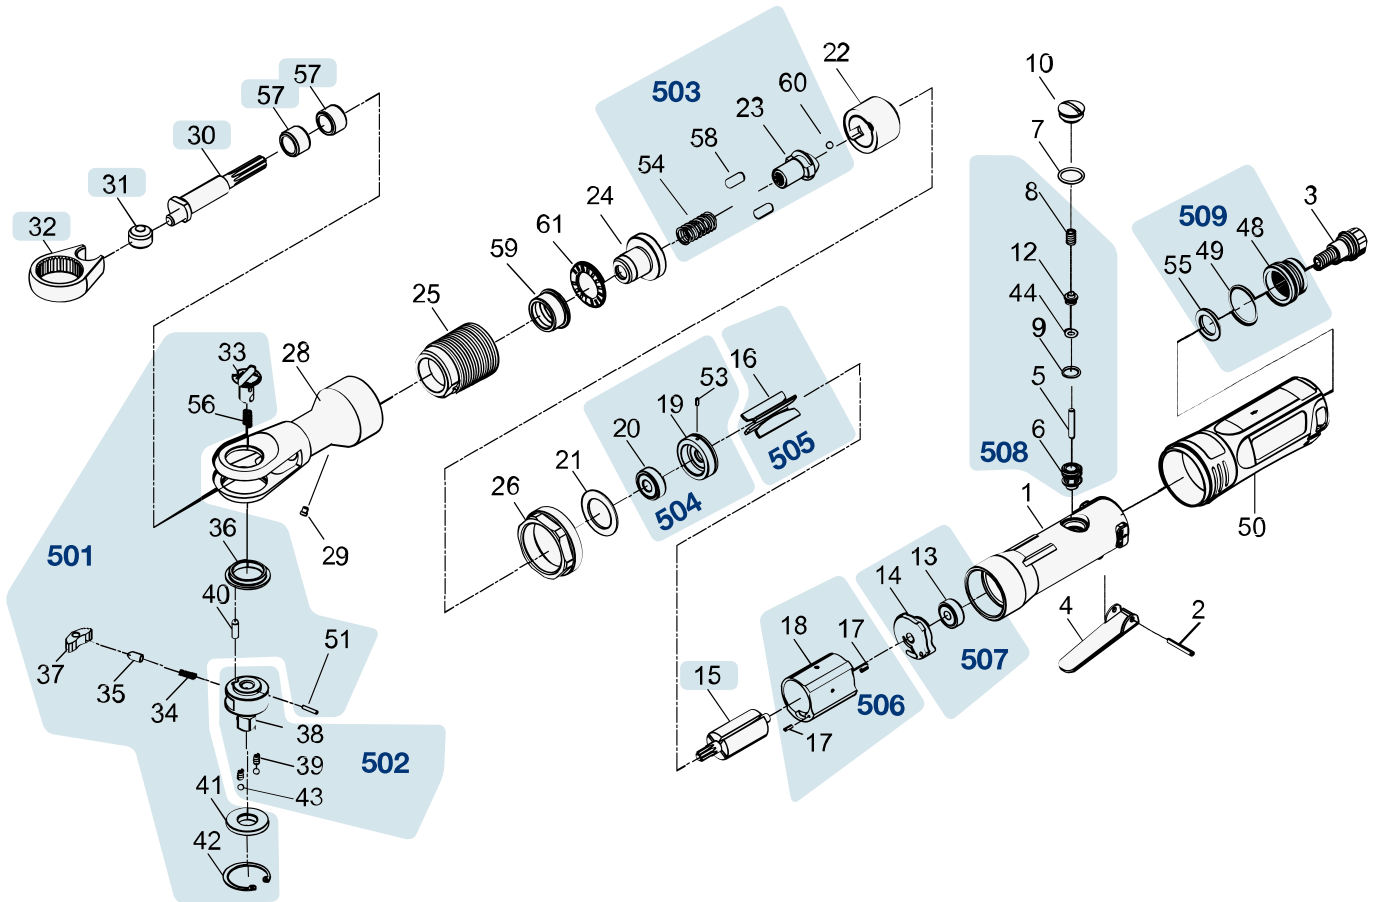

Ersatzteile 9022 SR-1

Spare parts · Pièces de rechange

Pos	HAZET No.	Bezeichnung	Designation	Désignation	
15	9022 SR-010	Rotor	Rotor	Rotor	1
30	9022 SR-03	Kurbelwelle	Crankshaft	Vilebrequin	1
31	9022 SR-02	Antriebsbuchse	Drive bush	Douille d'entraînement	1
32	9022 SR-01	Gabel	Fork	Fourche	1
57	9022 SR-04	Nadellager	Needle bearing	Palier à aiguilles	1
501	9022 SR-05/10	Ratschen-Innenteile · Inhalt: 33 · 34 · 35 · 36 · 37 · 40 · 41 · 42 · 51 · 56	Ratchet inner parts · Contents: 33 · 34 · 35 · 36 · 37 · 40 · 41 · 42 · 51 · 56	Parties internes des cliquets · Contenu : 33 · 34 · 35 · 36 · 37 · 40 · 41 · 42 · 51 · 56	1
502	9022 SR-06/5	Vierkant · Inhalt: 38 · 39 · 43	Square · Contents: 38 · 39 · 43	Carré · Contenu : 38 · 39 · 43	1
503	9022 SR-07/5	Umschalter Satz · Inhalt: 23 · 54 · 58 · 60	Toggle switch set · Contents: 23 · 54 · 58 · 60	Jeu de commutateurs · Contenu : 23 · 54 · 58 · 60	1
504	9022 SR-08/3	Lager · vorne · Inhalt: 19 · 20 · 53	Bearing · front · Contents: 19 · 20 · 53	Palier · avant · Contenu : 19 · 20 · 53	1
505	9022 SR-09/4	Lamellen · Inhalt: 16 (4x)	Fins · Contents: 16 (4x)	Lamelles · Contenu : 16 (4x)	1
506	9022 SR-011	Zylindereinheit · Inhalt: 17 (2x) · 18	Cylinder unit · Contents: 17 (2x) · 18	Unité de vérin · Contenu : 17 (2x) · 18	1
507	9022 SR-012/2	Lager · hinten · Inhalt: 13 · 14	Bearing · rear · Contents: 13 · 14	Palier · arrière · Contenu : 13 · 14	1

Pos	<i>HAZET</i> No.	Bezeichnung	Designation	Désignation	
508	9022 SR-013/6	Ventil-Einheit · Inhalt: 5 · 6 · 8 · 9 · 12 · 44	Valve unit · Contents: 5 · 6 · 8 · 9 · 12 · 44	Unité de soupape · Contenu : 5 · 6 · 8 · 9 · 12 · 44	1
509	9022 SR-014/3	Lufteinlass Satz · Inhalt: 48 · 49 · 55	Air inlet set · Contents: 48 · 49 · 55	Jeu d'admission d'air · Contenu : 48 · 49 · 55	1