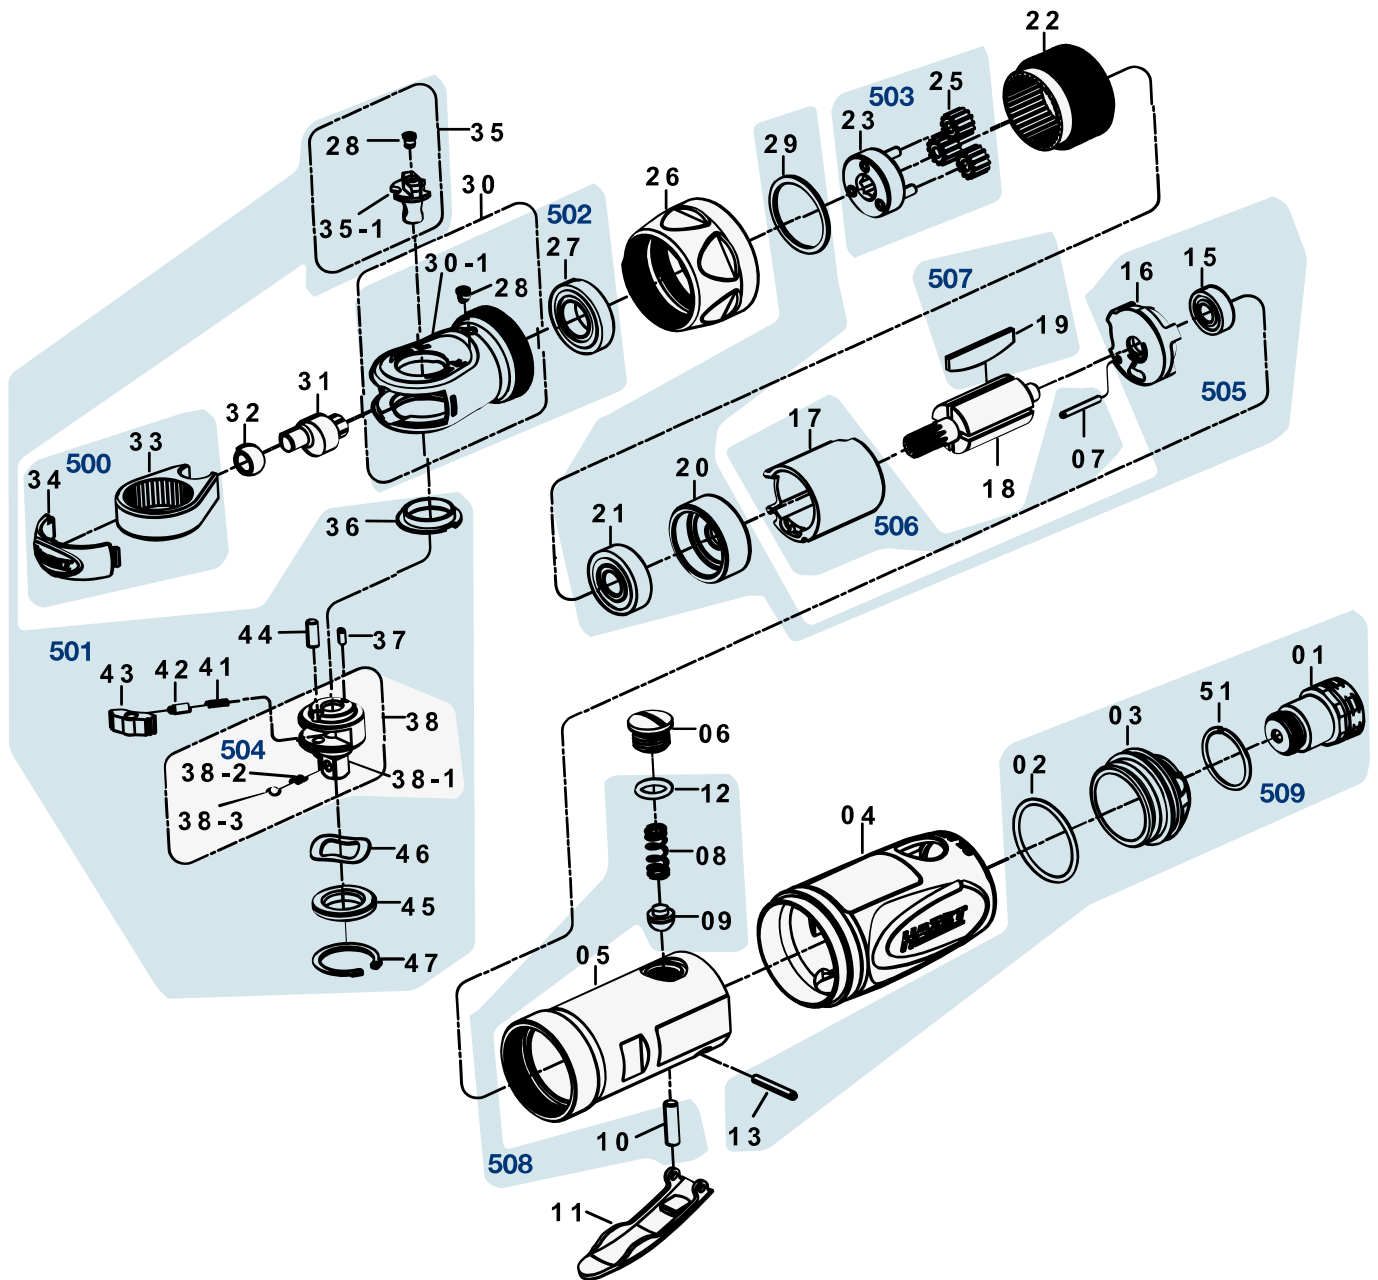

Ersatzteile 9020 P-2

Spare parts · Pièces de rechange

Pos	HAZET No.	Bezeichnung	Designation	Désignation	
4	9020 P-2-01	Handgriff	Handle	Poignée	1
5	9020 P-2-02	Motor-Gehäuse	Engine housing	Boîtier de moteur	1
6	9020 P-2-03	Ventil-Schraube	Valve screw	Vis de soupape	1
11	9020 P-2-04	Abzughebel	Trigger	Levier de tirage	1
18	9020 P-2-05	Rotor	Rotor	Rotor	1
22	9020 P-2-06	Zahnkranz	Ring gear	Couronne dentée	1