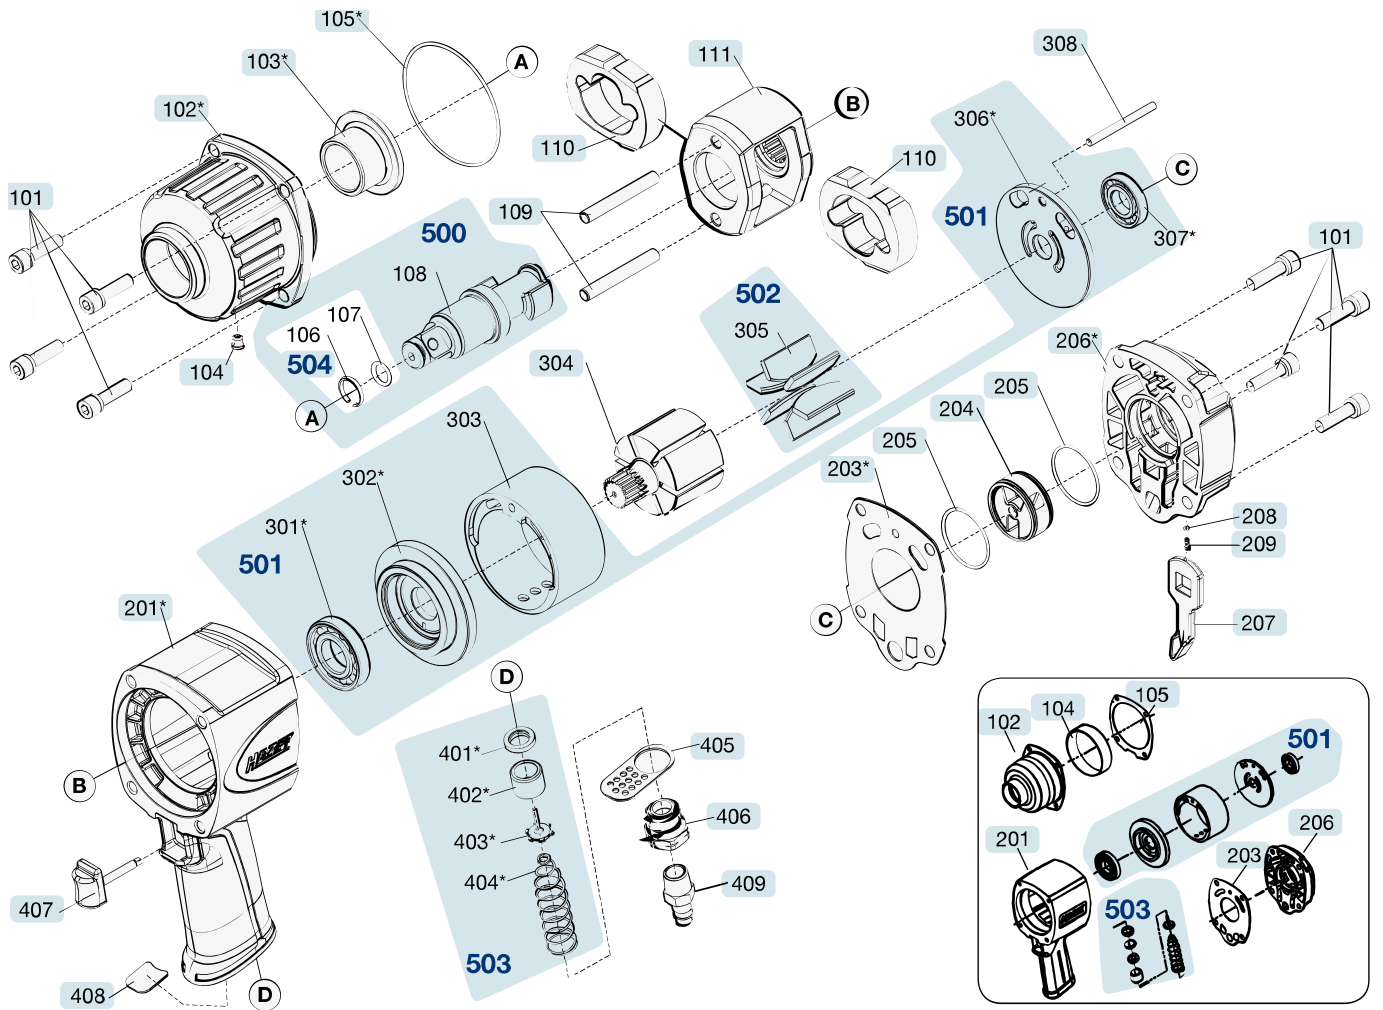

Ersatzteile 9013 MG

Spare parts · Pièces de rechange

Pos	HAZET No.	Bezeichnung	Designation	Désignation	
101	9013 MG-03/8	Gehäuseschraube · Satz à 8 Stück	Housing screws · set of 8	Vis de boîtier · jeu de 8 pièces	8
102	9013 MG-04	Schlagwerk-Gehäuse	Striking mechanism housing	Boîtier de mécanisme de frappe	1
102	9013 MG-04/2 N	Schlagwerk-Gehäuse · mit Schmiernippel · Bj. 2013 →	Striking mechanism housing · with lubricating nipple · model year 2013 →	Boîtier de mécanisme de frappe · avec graisseur · années 2013 →	1
103	9013 MG-05	Schlagwerk-Buchse	Striking mechanism bush	Douille de mécanisme de frappe	1
105	9013 MG-07/5	Gehäusedichtung · Satz à 5 Stück	Housing seals · set of 5	Joints de boîtier · jeu de 5 pièces	1
105	9013 MG-07/5 N	Gehäusedichtung · Satz à 5 Stück · Bj. 2013 →	Housing seal · set of 5 · model year 2013 →	Joints de boîtier · jeu de 5 pièces · années 2013 →	1
109	9013 MG-08	Stift	Pin	Goupille	2
110	9013 MG-09/2	Schlagwerk	Striking mechanism	Mécanisme de frappe	2