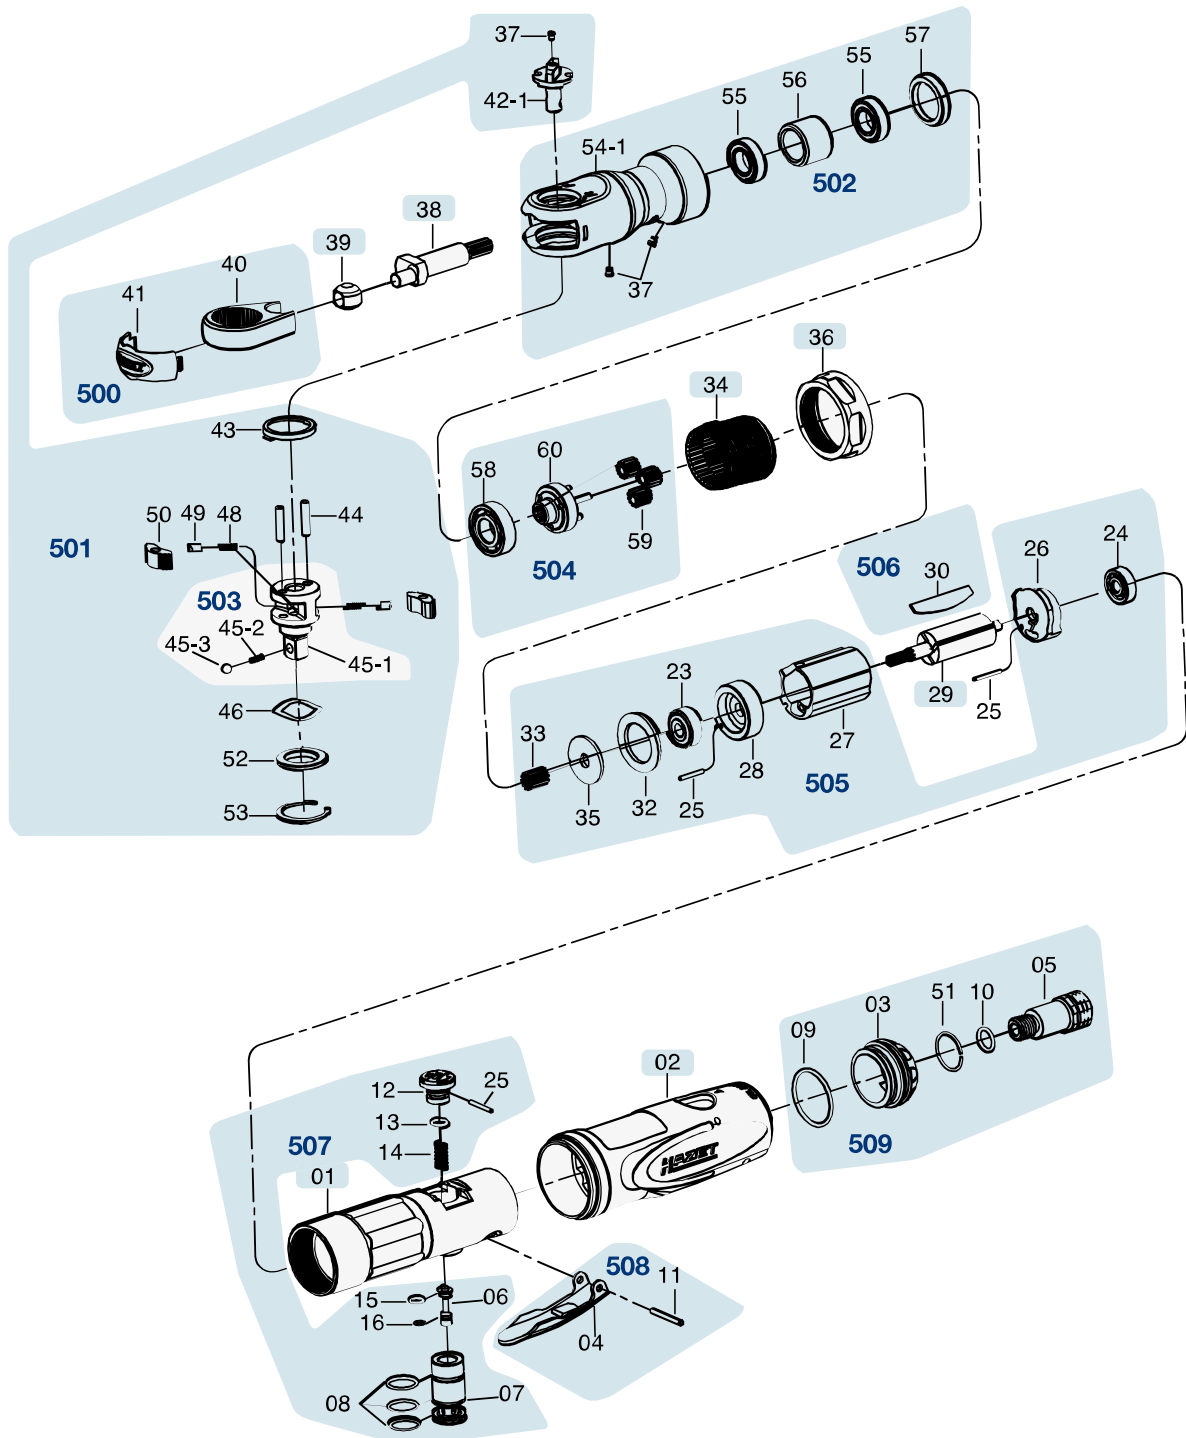

Ersatzteile 9022 P-2

Spare parts · Pièces de rechange

Pos	HAZET No.	Bezeichnung	Designation	Désignation	
1	9022 P-2-01	Motor-Gehäuse	Engine housing	Boîtier de moteur	1
2	9022 P-2-02	Handgriff	Handle	Poignée	1
29	9022 P-2-04	Rotor	Rotor	Rotor	1
34	9022 P-2-05	Zahnkranz	Ring gear	Couronne dentée	1