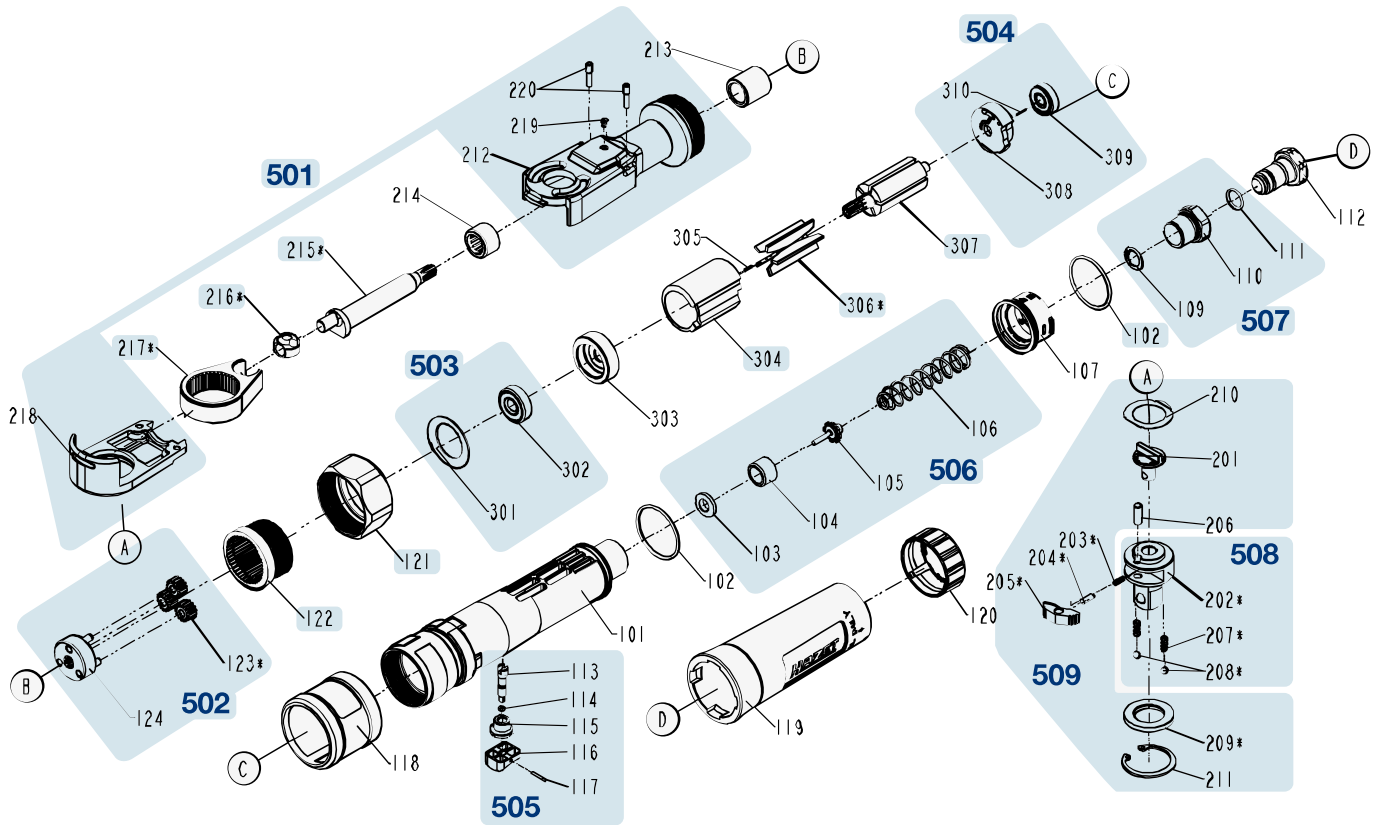

Ersatzteile 9022 P-1

Spare parts · Pièces de rechange

Pos	HAZET No.	Bezeichnung	Designation	Désignation	
102	9022 P-1-014/2	O-Ring · Satz à 2 Stück	O-ring · set of 2	Jointts toriques · jeu de 2 pièces	2
121	9022 P-1-07	Mutter	Nut	Écrou	1
122	9022 P-1-06	Zahnkranz	Ring gear	Couronne dentée	1
215	9022 P-1-04	Kurbelwelle	Crankshaft	Vilebrequin	1
216	9022 P-1-03	Antriebsbuchse	Drive bush	Douille d'entraînement	1
217	9022 P-1-02	Gabel	Fork	Fourche	1
304	9022 P-1-09	Zylinder	Hollow piston cylinder	Vérin	1
306	9022 P-1-010/4	Lamellen · Satz à 4 Stück	Blades · set of 4	Lamelles · jeu de 4 pièces	4
307	9022 P-1-011	Rotor	Rotor	Rotor	1
501	9022 P-1-01/5				1
502	9022 P-1-05/4	Getriebe	Gearbox	Transmission	1
503	9022 P-1-08/2	Lager · vorne	Bearing · front	Palier · avant	1
504	9022 P-1-012/3	Lager · hinten	Bearing · rear	Palier · arrière	1
505	9022 P-1-013/5	Betätigungsschalter	Actuating switch	Commutateur de commande	1

Pos	<i>HAZET</i> No.	Bezeichnung	Designation	Désignation	
506	9022 P-1-015/4	Ventil-Einheit	Valve unit	Unité de soupape	1
507	9022 P-1-016/3	Lufteinlass Satz	Air inlet set	Jeu d'admission d'air	1
508	9022 P-1-018/5	Vierkant	Square	Quatre pans	1
509	9022 P-1-017/8	Ratschen-Innenteile	Ratchet inner parts	Parties internes des cliquets	1