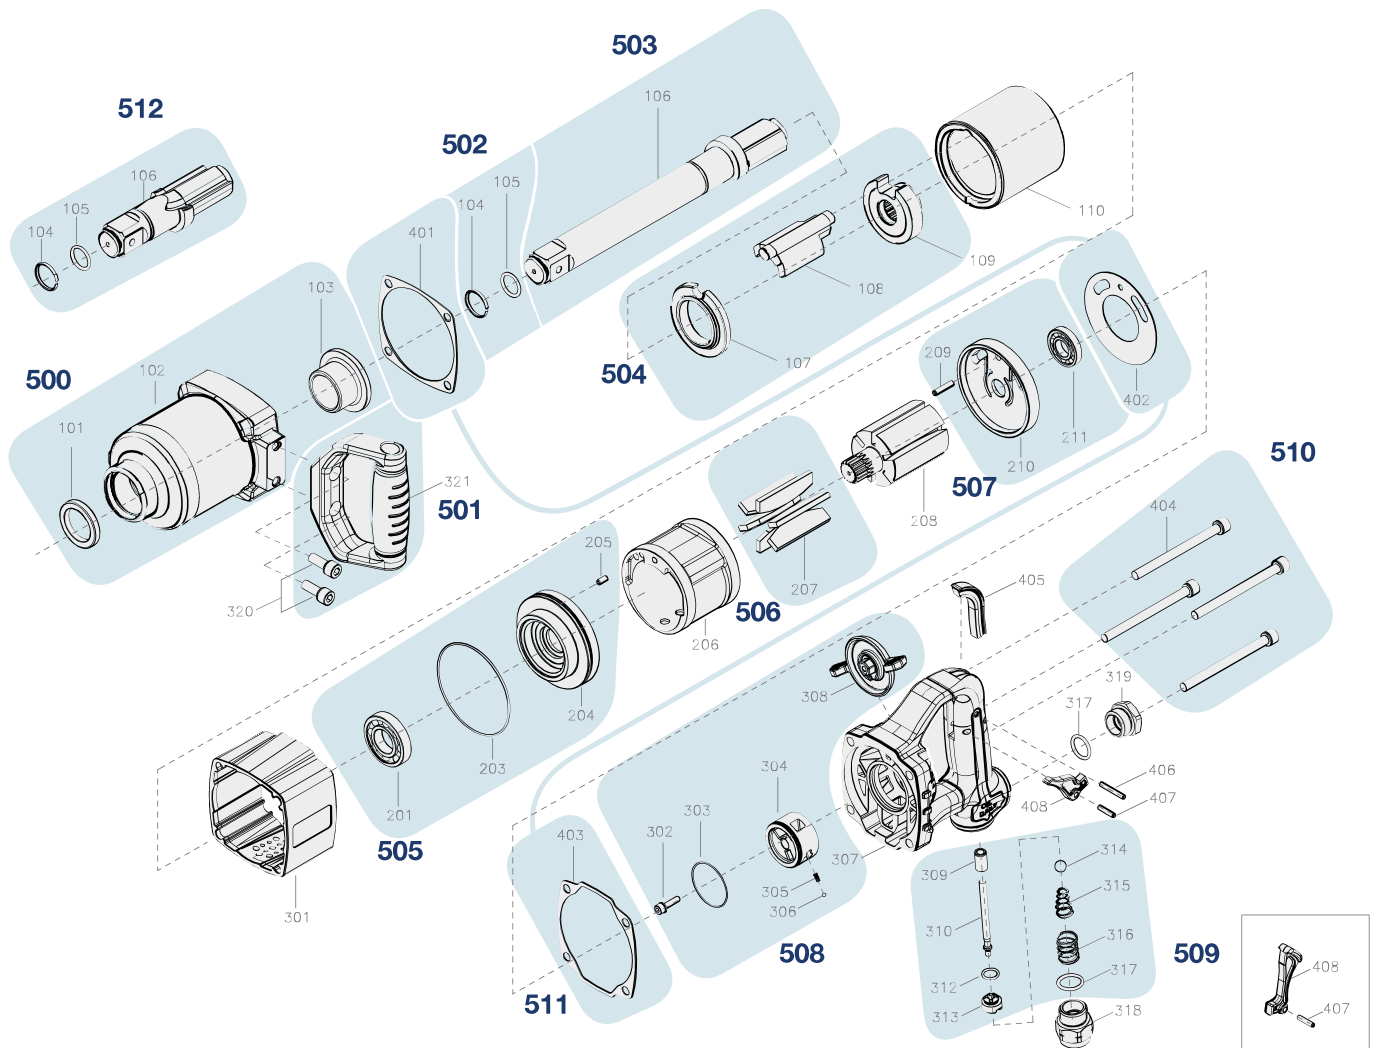

# Ersatzteile 9014 P-1

Spare parts · Pièces de rechange

Pos	HAZET No.	Bezeichnung	Designation	Désignation	
110	9014 P-01	Schlagwerk-Gehäuse	Striking mechanism housing	Boîtier de mécanisme de frappe	1
206	9014 P-02	Zylinder	Hollow piston cylinder	Vérin	1
208	9014 P-03	Rotor	Rotor	Rotor	1
500	9014 P-04/3	Gehäuse · vorne · Inhalt: 101 · 102 · 103	Housing · front · Contents: 101 · 102 · 103	Boîtier · avant · Contenu : 101 · 102 · 103	3
501	9014 P-05/3	Griff · Inhalt: 320 (2x) · 321	Handle · Contents: 320 (2x) · 321	Poignée · Contenu : 320 (2x) · 321	3
502	9014 P-06/2	Ring Satz · Inhalt: 104 · 105	Ring set · Contents: 104 · 105	Jeu de bagues · Contenu : 104 · 105	2
503	9014 P-07/3	Vierkant · mit Ring Satz · Inhalt: 104 · 105 · 106	Square · with ring set · Contents: 104 · 105 · 106	Carré · avec jeu de bagues · Contenu : 104 · 105 · 106	3
504	9014 P-08/3	Schlagwerk · Inhalt: 107 · 108 · 109	Striking mechanism · Contents: 107 · 108 · 109	Mécanisme de frappe · Contenu : 107 · 108 · 109	3