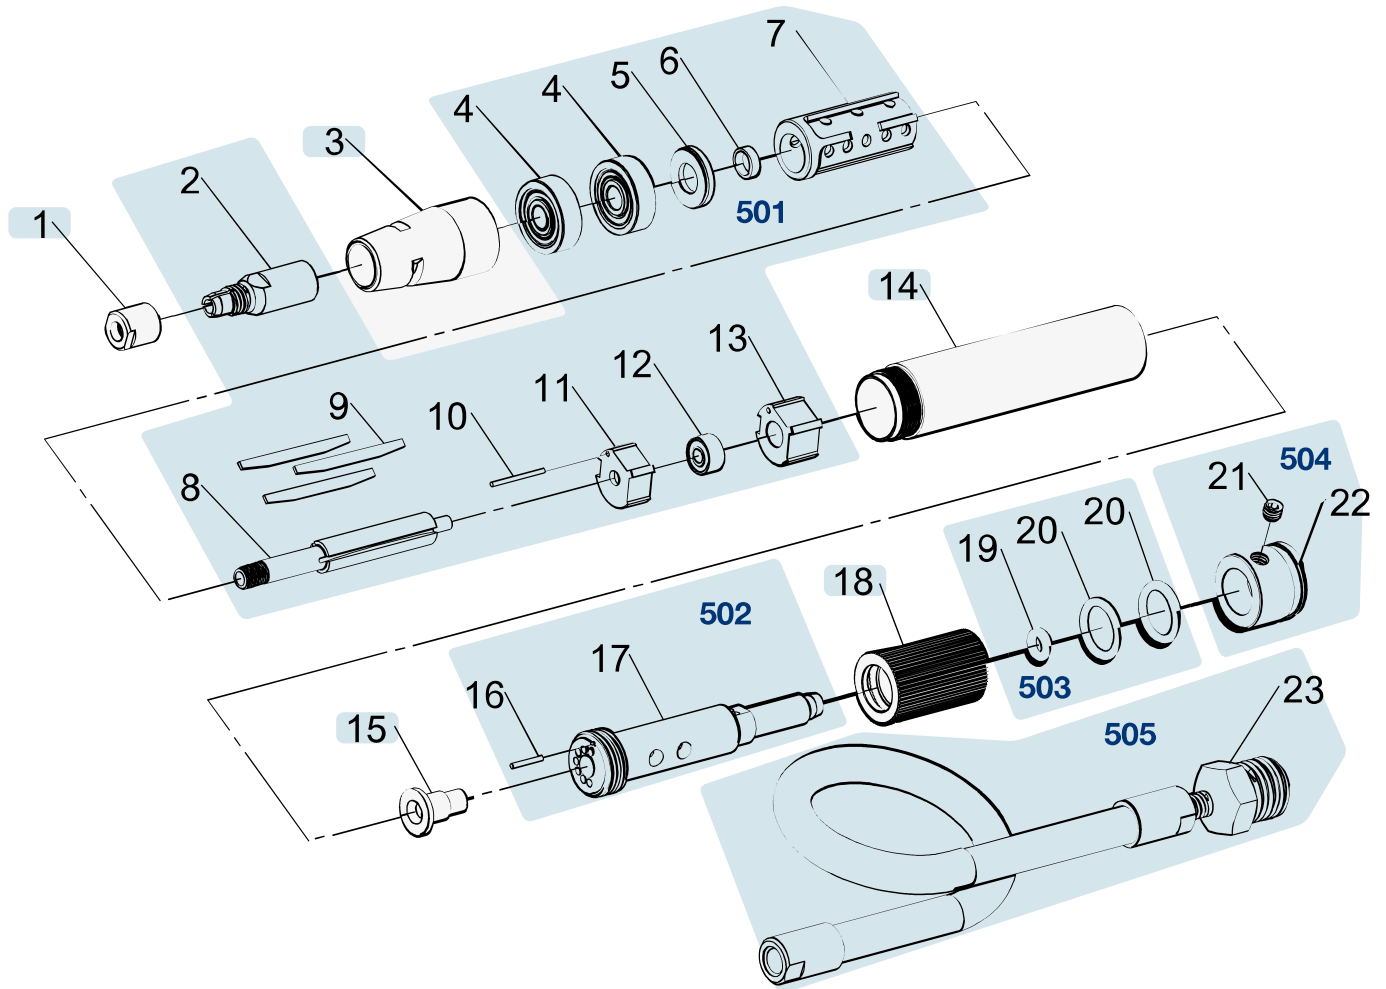

# Ersatzteile 9032 M

Spare parts · Pièces de rechange

Pos	HAZET No.	Bezeichnung	Designation	Désignation	
1	9032 M-01	Befestigungsmutter	Fastening nut	Écrou de fixation	1
2	9032 M-02	Aufnahme	Receptacle	Logement	1
3	9032 M-03	Befestigungsaufnahme	Fixing socket	Logement de fixation	1
14	9032 M-06	Gehäuse	Housing	Boîtier	1
15	9032 M-07	Ansaugleitung	Intake line	Conduite d'admission	1
18	9032 M-08	Drehring	Rotating ring	Bague rotative	1
501	9032 M-18/14	Luftmotor · komplett · Inhalt: 2 · 4 (2x) · 5 · 6 · 7 · 8 · 9 (3x) · 10 · 11 · 12 · 13	Air motor · complete · Contents: 2 · 4 (2x) · 5 · 6 · 7 · 8 · 9 (3x) · 10 · 11 · 12 · 13	Moteur pneumatique · complet · Contenu : 2 · 4 (2x) · 5 · 6 · 7 · 8 · 9 (3x) · 10 · 11 · 12 · 13	14
502	9032 M-14/2	Schlauchaufnahme · Inhalt: 16 · 17	Hose socket · Contents: 16 · 17	Logement de tuyau · Contenu : 16 · 17	2
503	9032 M-15/3	O-Ring Satz · Inhalt: 19 · 20 (2x)	O-ring set · Contents: 19 · 20 (2x)	Jeu de joints toriques · Contenu : 19 · 20 (2x)	3
504	9032 M-16/2	Gehäuse · hinten · Inhalt: 21 · 22	Housing · rear · Contents: 21 · 22	Boîtier · arrière · Contenu : 21 · 22	2

Pos	<i>HAZET</i> No.	Bezeichnung	Designation	Désignation	
505	9032 M-23/2	Schlauch Satz · Inhalt: 23	Set of hoses · Contents: 23	Jeu de tuyaux · Contenu : 23	2

DE

HAZET Service online:  
[www.hazet.de/de/home/service/](http://www.hazet.de/de/home/service/)