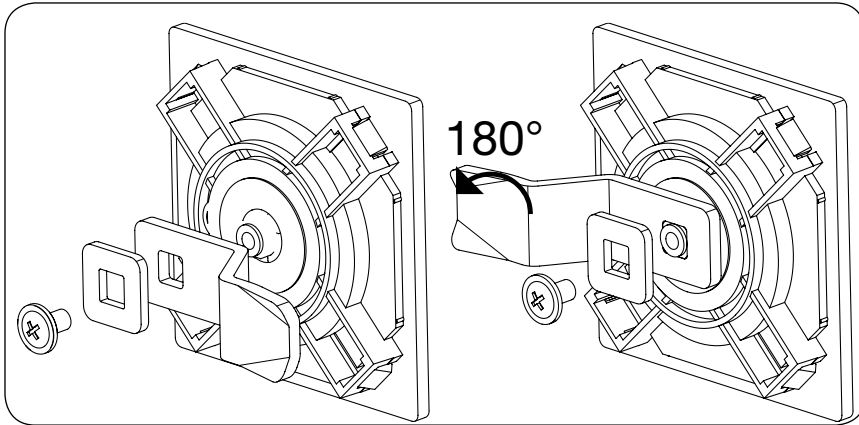

Assistent[®] 179 N-21

<p>(E)</p>	<p>HAZET No.</p>		<p>www.hazet.de/ersatzteil-shop/</p>
<p>(1)</p>	<p>179 N-21</p>	<p>1</p>	

701893

180°

90°

HAZET-WERK Hermann Zerver GmbH & Co. KG • Güldenwerther Bahnhofstraße 25 - 29
 42857 Remscheid • GERMANY • 10 04 61 • 42804 Remscheid • +49 (0) 21 91 / 7 92-0
 +49 (0) 21 91 / 7 92-375 (Deutschland) -400 (International) • hazet.de • info@hazet.de