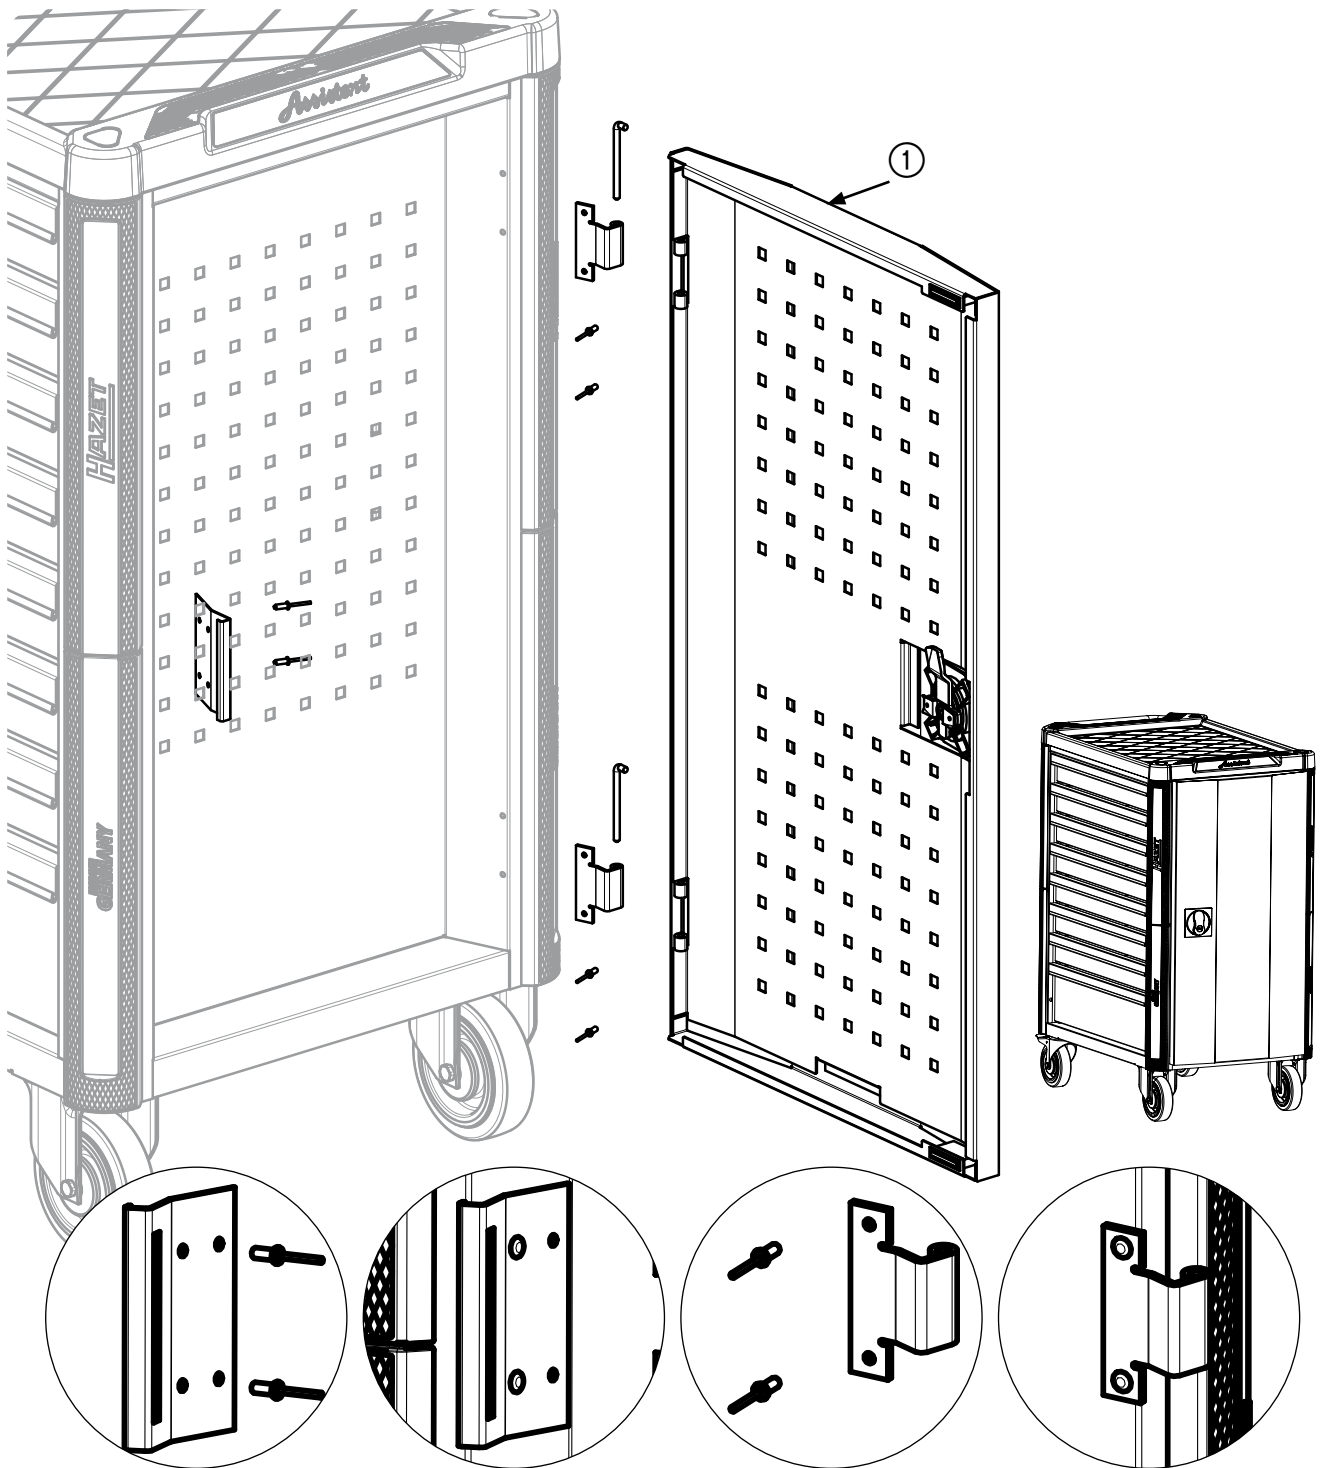

Assistent[®] 179 N-21

<p>(E)</p>	<p>HAZET No.</p>		<p>www.hazet.de/ersatzteil-shop/</p>
<p>(1)</p>	<p>179 N-21</p>	<p>1</p>	

701893

180°

90°

HAZET-WERK Hermann Zerver GmbH & Co. KG • Güldenwerther Bahnhofstraße 25 - 29
 42857 Remscheid • GERMANY • 10 04 61 • 42804 Remscheid • +49 (0) 21 91 / 7 92-0
 +49 (0) 21 91 / 7 92-375 (Deutschland) -400 (International) • hazet.de • info@hazet.de