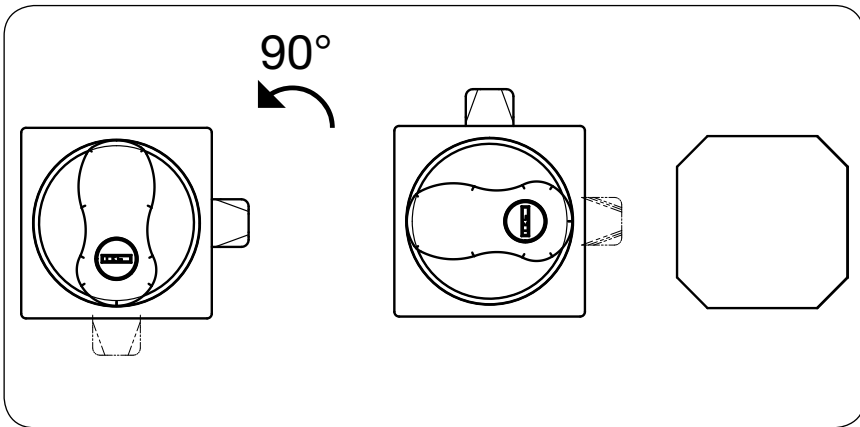

Assistent[®] 179 N-21

<p>(E)</p>	<p>HAZET No.</p>		<p>www.hazet.de/ersatzteil-shop/</p>
<p>(1)</p>	<p>179 N-21</p>	<p>1</p>	

701893

180°

90°

HAZET-WERK Hermann Zerver GmbH & Co. KG • Güldenwerther Bahnhofstraße 25 - 29
 42857 Remscheid • GERMANY • 10 04 61 • 42804 Remscheid • +49 (0) 21 91 / 7 92-0
 +49 (0) 21 91 / 7 92-375 (Deutschland) -400 (International) • hazet.de • info@hazet.de