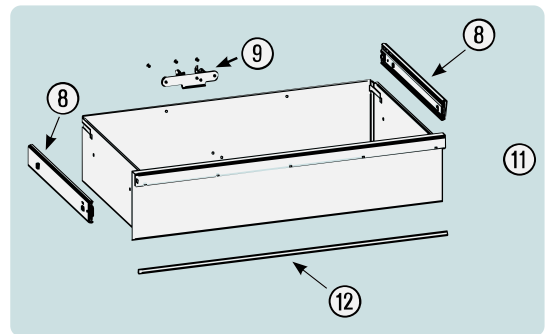

Ersatzteile 179 N X-7

Spare parts · Pièces de rechange

Pos	HAZET No.	Bezeichnung	Designation	Désignation	
1	179 N X-05	Deckelplatte Edelstahl	Worktop stainless steel	Plaque de recouvrement en acier inoxydable	1
2	179 N-05 K	Abdeckkappe	Cover cap	Capot de protection	4
3	179 N-01	Seilzug · Bj. → 1.8.2019: 179 N · 179 N X	Cable · Model year → 01 August 2019: 179 N · 179 N X	Tirant à câble · Année de construction → 01/08/2019 : 179 N · 179 N X	1
3	179 N-01 A	Seilzug · Bj. 1.8.2019 →: 179 N · 179 N X	Cable · Model year 01 August 2019 →: 179 N · 179 N X	Tirant à câble · Année de construction 01/08/2019 → : 179 N · 179 N X	1
4	179 N-08	Zylinderschloss · Bj. → 1.8.2019: 179 N · 179 N X · 179 N XL · 179 N XXL	Cylinder lock · Model year → 01 August 2019: 179 N · 179 N X · 179 N XL · 179 N XXL	Serrure à cylindre · Année de construction → 01/08/2019 : 179 N · 179 N X · 179 N XL · 179 N XXL	1
4	179 N-08 A	Zylinderschloss · Bj. 1.8.2019 →: 179 N · 179 N X · 179 N XL · 179 N XXL	Cylinder lock · Model year 01 August 2019 →: 179 N · 179 N X · 179 N XL · 179 N XXL	Serrure à cylindre · Année de construction 01/08/2019 → : 179 N · 179 N X · 179 N XL · 179 N XXL	1