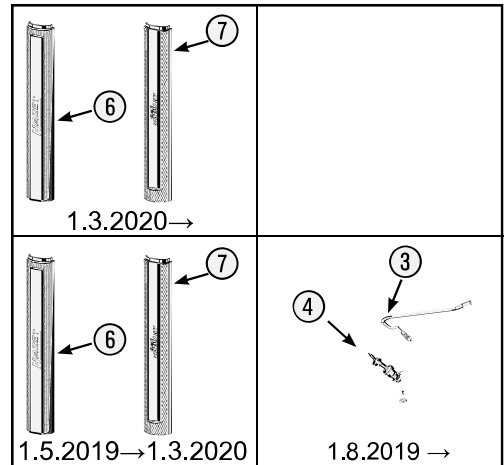

Ersatzteile 179 N X-7

Spare parts · Pièces de rechange

Pos	HAZET No.	Bezeichnung	Designation	Désignation	
1	179 N X-05	Deckelplatte Edelstahl	Worktop stainless steel	Plaque de recouvrement en acier inoxydable	1
2	179 N-05 K	Abdeckkappe	Cover cap	Capot de protection	4
3	179 N-01	Seilzug · Bj. → 1.8.2019: 179 N · 179 N X	Cable · Model year → 01 August 2019: 179 N · 179 N X	Tirant à câble · Année de construction → 01/08/2019 : 179 N · 179 N X	1
3	179 N-01 A	Seilzug · Bj. 1.8.2019 →: 179 N · 179 N X	Cable · Model year 01 August 2019 →: 179 N · 179 N X	Tirant à câble · Année de construction 01/08/2019 → : 179 N · 179 N X	1
4	179 N-08	Zylinderschloss · Bj. → 1.8.2019: 179 N · 179 N X · 179 N XL · 179 N XXL	Cylinder lock · Model year → 01 August 2019: 179 N · 179 N X · 179 N XL · 179 N XXL	Serrure à cylindre · Année de construction → 01/08/2019 : 179 N · 179 N X · 179 N XL · 179 N XXL	1
4	179 N-08 A	Zylinderschloss · Bj. 1.8.2019 →: 179 N · 179 N X · 179 N XL · 179 N XXL	Cylinder lock · Model year 01 August 2019 →: 179 N · 179 N X · 179 N XL · 179 N XXL	Serrure à cylindre · Année de construction 01/08/2019 → : 179 N · 179 N X · 179 N XL · 179 N XXL	1