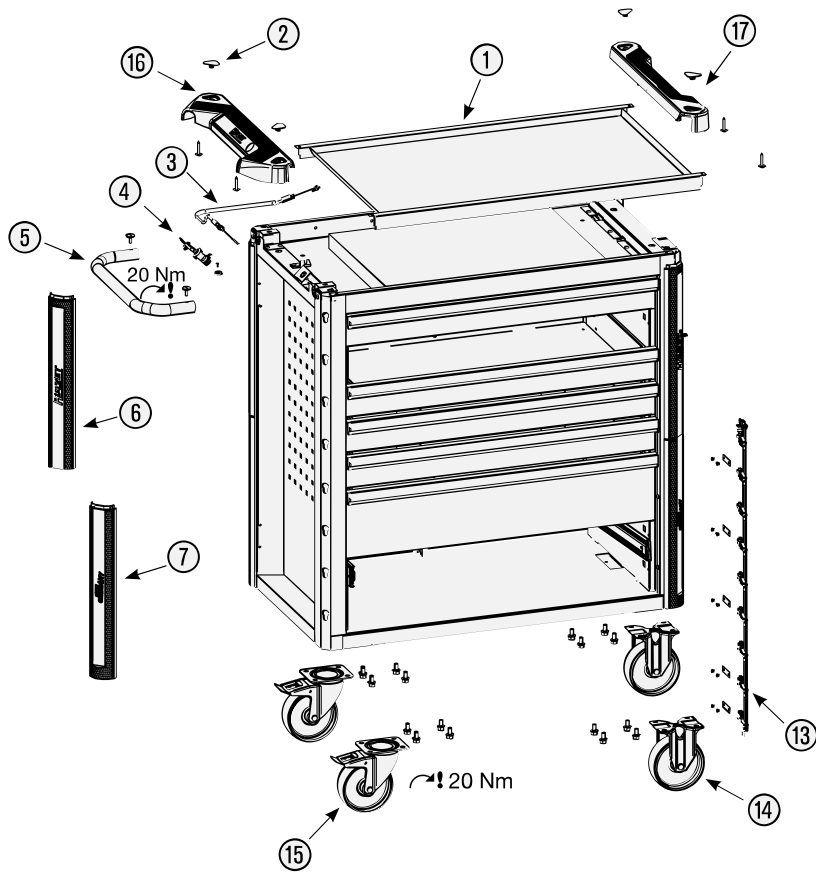

Ersatzteile 179 N X-7

Spare parts · Pièces de rechange

Pos	HAZET No.	Bezeichnung	Designation	Désignation	
1	179 N X-05	Deckelplatte Edelstahl	Worktop stainless steel	Plaque de recouvrement en acier inoxydable	1
2	179 N-05 K	Abdeckkappe	Cover cap	Capot de protection	4
3	179 N-01	Seilzug · Bj. → 1.8.2019: 179 N · 179 N X	Cable · Model year → 01 August 2019: 179 N · 179 N X	Tirant à câble · Année de construction → 01/08/2019 : 179 N · 179 N X	1
3	179 N-01 A	Seilzug · Bj. 1.8.2019 →: 179 N · 179 N X	Cable · Model year 01 August 2019 →: 179 N · 179 N X	Tirant à câble · Année de construction 01/08/2019 → : 179 N · 179 N X	1
4	179 N-08	Zylinderschloss · Bj. → 1.8.2019: 179 N · 179 N X · 179 N XL · 179 N XXL	Cylinder lock · Model year → 01 August 2019: 179 N · 179 N X · 179 N XL · 179 N XXL	Serrure à cylindre · Année de construction → 01/08/2019 : 179 N · 179 N X · 179 N XL · 179 N XXL	1
4	179 N-08 A	Zylinderschloss · Bj. 1.8.2019 →: 179 N · 179 N X · 179 N XL · 179 N XXL	Cylinder lock · Model year 01 August 2019 →: 179 N · 179 N X · 179 N XL · 179 N XXL	Serrure à cylindre · Année de construction 01/08/2019 → : 179 N · 179 N X · 179 N XL · 179 N XXL	1