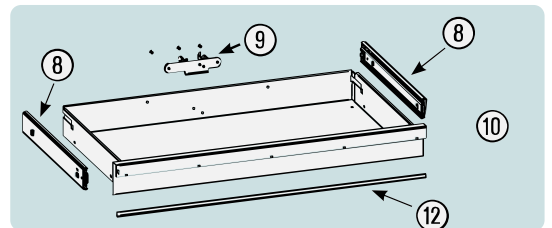

Ersatzteile 179 N X-7

Spare parts · Pièces de rechange

Pos	HAZET No.	Bezeichnung	Designation	Désignation	
1	179 N X-05	Deckelplatte Edelstahl	Worktop stainless steel	Plaque de recouvrement en acier inoxydable	1
2	179 N-05 K	Abdeckkappe	Cover cap	Capot de protection	4
3	179 N-01	Seilzug · Bj. → 1.8.2019: 179 N · 179 N X	Cable · Model year → 01 August 2019: 179 N · 179 N X	Tirant à câble · Année de construction → 01/08/2019 : 179 N · 179 N X	1
3	179 N-01 A	Seilzug · Bj. 1.8.2019 →: 179 N · 179 N X	Cable · Model year 01 August 2019 →: 179 N · 179 N X	Tirant à câble · Année de construction 01/08/2019 → : 179 N · 179 N X	1
4	179 N-08	Zylinderschloss · Bj. → 1.8.2019: 179 N · 179 N X · 179 N XL · 179 N XXL	Cylinder lock · Model year → 01 August 2019: 179 N · 179 N X · 179 N XL · 179 N XXL	Serrure à cylindre · Année de construction → 01/08/2019 : 179 N · 179 N X · 179 N XL · 179 N XXL	1
4	179 N-08 A	Zylinderschloss · Bj. 1.8.2019 →: 179 N · 179 N X · 179 N XL · 179 N XXL	Cylinder lock · Model year 01 August 2019 →: 179 N · 179 N X · 179 N XL · 179 N XXL	Serrure à cylindre · Année de construction 01/08/2019 → : 179 N · 179 N X · 179 N XL · 179 N XXL	1