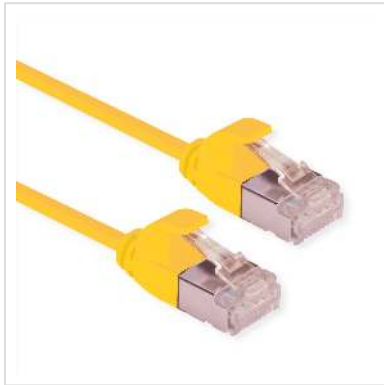

ROLINE GREEN U/FTP Patchkabel Kat.6A (Class EA), LSOH, slim, gelb, 1,5 m

Artikelnummer	21.44.3324
Hersteller	ROLINE GREEN
Hersteller-Art.-Nr.	21.44.3324
EAN (Einzelstück)	7630049624443

Konfektioniertes paarweise geschirmtes Netzwerkkabel der Kategorie 6A mit RJ-45 Steckern auf beiden Seiten. Als Rangierkabel in Patchfeldern oder als Geräteanschlusskabel geeignet und für die Anwendung im LAN vorgesehen. Besonders dünnes und flexibles DataCenter Patchkabel aus halogenfreiem TPE-Material mit einzelnen Adernpaaren in aluminiumkaschierter Folie für den Einsatz in beengten Platzverhältnissen, wie Rechenzentren.

- Konfektioniertes paarweise geschirmtes Twisted-Pair-Patchkabel
- Mit RJ-45 Steckern auf beiden Seiten
- Für den Einsatz in 10-Gigabit-Ethernet-Netzwerken geeignet
- Besonders dünnes und flexibles Kabel aus halogenfreiem TPE-Material
- Für den Einsatz in beengten Platzverhältnissen
- Strapazierfähig dank angespritztem Knickschutz
- Kontaktbelegung: 1:1 gemäss EIA/TIA568, 8 Adern
- Aufbau: 8 Adern Litze, paarweise Schirmung in aluminiumkaschierter Folie

Halogenfrei. Flammwidrig. Raucharm.

ROLINE GREEN Produkte sind nur mit einem Papieretikett gekennzeichnet und bestehen aus halogenfreiem TPE-Material, auf Plastiktüten und Kunststoffkabelbinder wird verzichtet.

Technische Daten

Hersteller	ROLINE GREEN
Produktgruppe	Twisted Pair Kabel
Produkttyp	FTP Patchkabel
Farbe	gelb
Länge	1.5 m
Lieferumfang	Kabel ohne Plastiktüte, nur mit Papieretikett gekennzeichnet
Schirmungstyp	FTP
Übertragungsqualität	Cat6A / Class EA
Anzahl Adern	8
Aderntyp	Litze
Gekreuzt	nein
Slim-Kabel	ja
Farbe (Tülle)	gelb
Kabel LSOH	ja
Material Aussenmantel Kabel	LSOH-TPE
Seite 1 Typ des Anschlusses	RJ-45
Seite 1 Art des Anschlusses	Männlich (Stecker)
Seite 2 Typ des Anschlusses	RJ-45
Seite 2 Art des Anschlusses	Männlich (Stecker)
Steckertyp RJ45	Standard