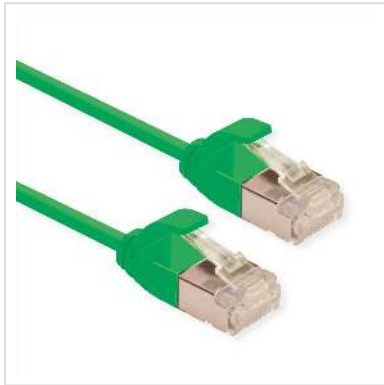

# ROLINE GREEN U/FTP Patchkabel Kat.6A (Class EA), LSOH, slim, grün, 0,3 m

<b>Artikelnummer</b>	21.44.3331
<b>Hersteller</b>	ROLINE GREEN
<b>Hersteller-Art.-Nr.</b>	21.44.3331
<b>EAN (Einzelstück)</b>	7630049624498

**Konfektioniertes paarweise geschirmtes Netzwerkkabel der Kategorie 6A mit RJ-45 Steckern auf beiden Seiten. Als Rangierkabel in Patchfeldern oder als Geräteanschlusskabel geeignet und für die Anwendung im LAN vorgesehen. Besonders dünnes und flexibles DataCenter Patchkabel aus halogenfreiem TPE-Material mit einzelnen Adernpaaren in aluminiumkaschierter Folie für den Einsatz in beengten Platzverhältnissen, wie Rechenzentren.**

- Konfektioniertes paarweise geschirmtes Twisted-Pair-Patchkabel
- Mit RJ-45 Steckern auf beiden Seiten
- Für den Einsatz in 10-Gigabit-Ethernet-Netzwerken geeignet
- Besonders dünnes und flexibles Kabel aus halogenfreiem TPE-Material
- Für den Einsatz in beengten Platzverhältnissen
- Strapazierfähig dank angespritztem Knickschutz
- Kontaktbelegung: 1:1 gemäss EIA/TIA568, 8 Adern
- Aufbau: 8 Adern Litze, paarweise Schirmung in aluminiumkaschierter Folie

### Technische Daten

Hersteller	ROLINE GREEN
Produktgruppe	Twisted Pair Kabel
Produkttyp	FTP Patchkabel
Farbe	grün
Länge	0.3 m
Lieferumfang	Kabel ohne Plastiktüte, nur mit Papieretikett gekennzeichnet
Schirmungstyp	FTP
Übertragungsqualität	Cat6A / Class EA
Anzahl Adern	8
Aderntyp	Litze
Gekreuzt	nein
Slim-Kabel	ja
Farbe (Tülle)	grün
Kabel LSOH	ja
Material Aussenmantel Kabel	LSOH-TPE
Seite 1 Typ des Anschlusses	RJ-45
Seite 1 Art des Anschlusses	Männlich (Stecker)
Seite 2 Typ des Anschlusses	RJ-45
Seite 2 Art des Anschlusses	Männlich (Stecker)
Steckertyp RJ45	Standard