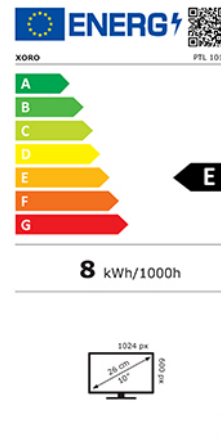

XORO PTL 1015 (XOR400518)

10,1" (25.6 cm) Tragbarer Fernseher integriertem DVB-T2 Tuner, H.265/HEVC Dekoder, Mediaplayer & aktiver Antenne

- Helles 10,1" (25.6 cm) LCD Panel mit LED Backlight
- Integrierter wieder aufladbarer Lithium Akku
- Batterielaufzeit: 5 Stunden/4 Stunden/3,4 Stunden (Display-Modus: ECO/Normal/Outdoor)
- Empfängt unverschlüsseltes digitales Antennenfernsehen (DVB-T2)
- Empfängt SD, HD und FullHD-Sender (H.265 HEVC 10bit/H.264/MPEG2)
- Integrierter stufenlos einstellbarer Standfuß und Gewindebuchse
- 5 V Spannungsversorgung für aktive Antennen
- Videotext, EPG (Elektronische Programmführer)
- USB Anschluss, HDMI OUT, AV OUT und Kopfhöreranschluss
- USB HD Mediaplayer
- KFZ Ladekabel/Netzkabel und aktive Antenne im Lieferumfang enthalten

Allgemeine Daten

Marke:	XORO
Modellbezeichnung:	XORO PTL 1015
Energieeffizienzklasse:	E
Bildschirmgröße:	25.6 cm / 10"
Leistungsaufnahme (Betrieb):	8,1 Watt
Energieverbrauch (kWh/1000h):	8 kWh
Leistungsaufnahme (Standby):	< 0,5 Watt
Leistungsaufnahme (Ausgeschaltet):	(nicht verfügbar)
Bildschirmauflösung:	1024 x 600 Pixel, 16:9 Seitenverhältnis
Panel-Typ:	LCD mit LED Backlight
Spannungsversorgung:	12 V DC/1,5 A
Verbrauch:	18 W (max.) / 0,45 W (Standby)
Akku:	3500 mAh / 7,4 V
Laufzeit:	Je nach Nutzung 5 Stunden/4 Stunden/3,4 Stunden (Display-Modus: ECO/Normal/Outdoor)
Abmessungen/Gewicht:	245 x 160 x 29,3 mm 1000 g (mit Zubehör)

Audio

Audio-Ausgabe: 2x 1,3 W RMS (Stereo)

Decoder

Videodekodierung: MPEG1, MPEG2 MP@ML, H.264 MP/HP@Level4.2, H.265/HEVC Main10 Profile, High Tier@Level4.1

DVB-T2 Empfänger

Tuner: DVB-T, DVB-T2
Empfang: VHF (174-230MHz), UHF (470-858MHz)
Impedanz: 75Ohm
Speicherplätze: 400 Sender
Funktionen: EPG (Elektronischer Programmführer)
Videotext, Untertitel
Antennenversorgung: 5V /max. 100 mA Spannungsversorgung für Antenne zuschaltbar