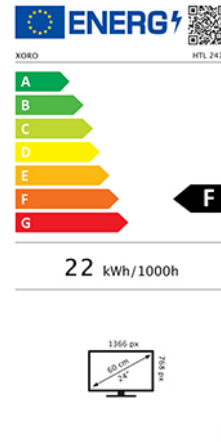

## XORO HTL 2477 (XOR400717)

23.6 Zoll SmartTV HDTV Fernseher mit 12V Anschluss, integriertem HD Triple Tuner (DVB-S2/T2/C), HbbTV und Mediaplayer

- 23.6 Zoll (59,9 cm) SmartTV HD Fernseher mit 16:9 Seitenverhältnis (1366x768 Pixel)
- Hochauflösendes DLED Panel für niedrigen Verbrauch und hervorragende Bildqualität
- Triple Tuner für digitales Antennen- (DVB-T/T2), Kabel- (DVB-C) & Satellitenfernsehen (DVB-S2)
- Unterstützt CI+ Module (z.B. das CI+ Modul für den Empfang von HD+ oder Freenet TV)
- 12V Stromanschluss
- Leistungsfähiger USB HD Mediaplayer
- HDMI Anschluss, sowie analoge Video & Audioeingänge
- Digitaler TV Tuner mit Videotext und EPG
- Integriertes WLAN für schnelle drahtlose Verbindungen
- LAN Anschluss (bis 100Mb/s) für Netzwerkverbindung per Kabel
- Vorinstallierte SmartTV Anwendungen (u.a. Netflix, Amazon Prime Video, YouTube)
- Integriertes SmartTV App Portal und Webbrowser
- Unterstützt ScreenCast Übertragungen und HbbTV Inhalte (bspw. Mediatheken)
- Einfache Einrichtung durch Installationsassistenten

### Allgemeine Daten

Marke:	XORO
Modellbezeichnung:	XORO HTL 2477
Energieeffizienzklasse:	F
Bildschirmgröße:	60 cm / 24"
Leistungsaufnahme (Betrieb):	22 Watt
Energieverbrauch (kWH/1000h):	22 kWh
Leistungsaufnahme (Standby):	< 0,5 Watt
Leistungsaufnahme (Ausgeschaltet):	0 Watt
Spitzenluminanzverhältnis:	65 %
Blei / Quecksilbergehalt:	0 mg / 0 mg
Funktionen:	Smart TV HbbTV ScreenCast Netflix Amazon Prime Video YouTube / YouTube Kids Facebook
Vorinstallierte Anwendungen:	