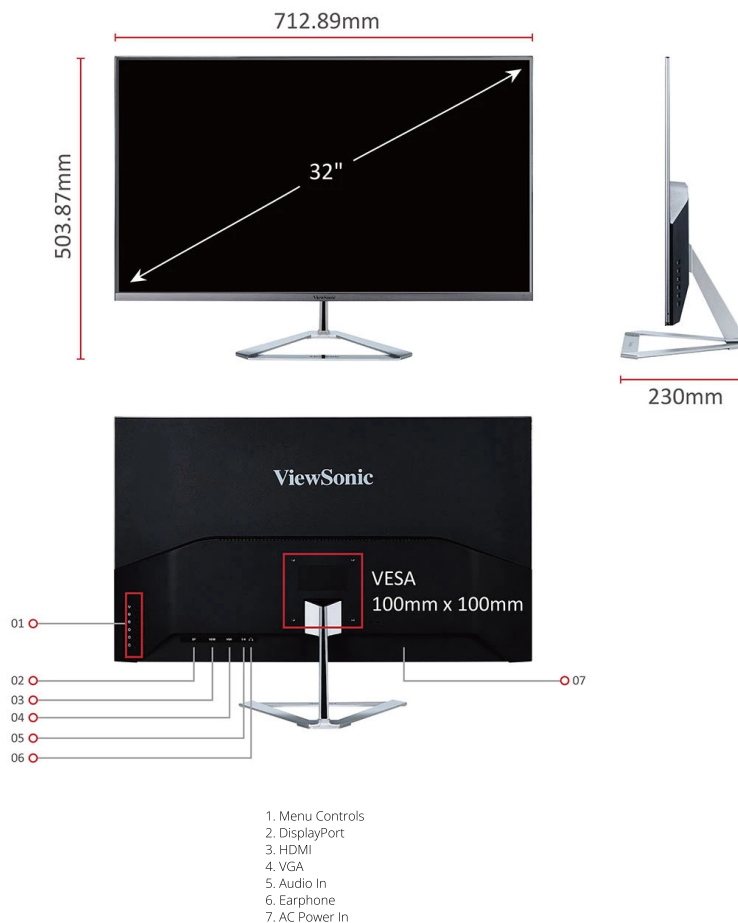

Wichtigste Eigenschaften

- SuperClear® IPS Technologie
- Rahmenlose Lünette und Metall Triangel-Standfuß
- Full HD 1080p Auflösung
- Flimmerfrei & Blaulichtfilter
- HDMI, DisplayPort und VGA Eingänge

Produktübersicht

Der ViewSonic VX3276-MHD-3 ist die perfekte Mischung aus Stil und Leistung mit einem großen 32-Zoll-Full-HD-Display (31,5" sichtbar) und minimalistischem Design. Mit seinem ultraschlanken Profil, dem silberfarbenen Triangel-Standfuß und dem schlanken, rahmenlosen Rahmen hat der Monitor eine hochwertige Optik, die sich sowohl zu Hause als auch im Büro gut macht. Der VX3276-MHD-3 verfügt über eine 1080p-Auflösung, eine IPS-Panel-Technologie und zwei integrierte Lautsprecher, die erstaunliche visuelle und akustische Effekte von Multimedia-Inhalten erzeugen.

DISPLAY

Bilddiagonale:	32Zoll
Anzeigefläche:	80,01cm / 31,5Zoll
Panel:	IPS Technologie
Native Auflösung:	1920 x 1080
Bezeichnung Auflösung:	FHD
Kontrastverhältnis (nativ):	1.200:1 (typ)
Kontrastverhältnis (dyn.):	80Mio.:1
Lichtquelle:	LED
Helligkeit:	250 cd/m ² (typ)
Darstellbare Farben:	16,7Mio.
Farbtiefe:	8 bit true
Seitenverhältnis:	16:9
Reaktionszeit (GtG):	4ms
Betrachtungswinkel (H/V):	178° horizontal, 178° vertikal
Lebensdauer Hintergrundbeleuchtung:	>30.000 Betriebsstunden
Krümmung:	Keine (Flat)
Aktualisierungsrate:	75
Adaptive Sync:	Ja
Blaulichfilter:	Ja
Flimmerfrei:	Ja
Farbraum:	NTSC: 72% (Typ), sRGB: 104% (Typ)
Pixelgröße:	0,364 mm (H) x 0,364 mm (V)
Oberflächenbehandlung:	Entspiegelt (Semi-Glossy), gehärtet (3H)

KOMPATIBILITÄT

PC Auflösung (max):	1920x1080
Mac® Auflösung (max):	1920x1080
PC Betriebssystem:	Windows 7/8/8.1/10 zertifiziert; macOS getestet
Mac® Auflösung (min):	1920x1080

ANSCHLÜSSE

VGA in:	1
3,5mm Audio In:	1
3,5mm Audio Ausgang:	1
HDMI 1.4:	1
DisplayPort:	1
Stromversorgung Eingang:	3-pol. Buchse (IEC C14 / CEE22)