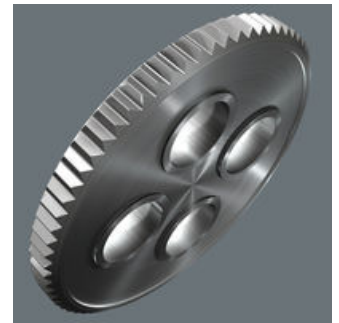

Kleiner Rückholwinkel

Feinzahnmechanik mit 60 Zähnen ermöglicht einen kleinen Rückholwinkel von 6° für präzises Arbeiten.