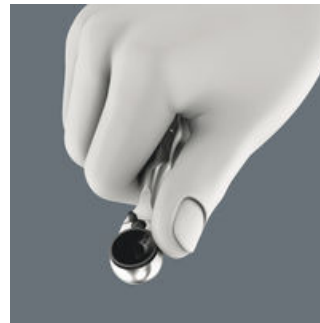

Fahrrad-Werkstätten und Radler aus Leidenschaft lieben das Schrauben am Fahrrad. Der Schraubwerkzeugspezialist Wera bietet mit dem Bicycle Set 1 ein Werkzeugsortiment, das dank kompakter und designorientierter textiler Falttasche sehr mobil ist und die gängigsten Schraubfälle am Fahrrad lösen kann. Die robuste Tasche enthält die Bit-Ratsche Zyklop Mini 1 und 10 Bits mit allen Vorteilen der Wera-Bit-Technologie, speziell auf die gängigsten Fahrradverschraubungen angepasst. Mit den glasfaserverstärkten Reifenhebern aus Kunststoff lassen sich die Reifen sicher von der Felge hebeln, ohne die Felge zu beschädigen.

Das Werkzeugset für unterwegs

Das Bicycle Set 13 enthält Werkzeuge für die gängigsten Schraubenprofile bei Straßenfahrrädern, Mountainbikes und E-Bikes. Dank der kompakten textilen Falttasche ist das Set der ideale Begleiter auch bei Radtouren.

Schnelles Schrauben

Mit der Zyklop Mini Bit-Ratsche können hohe Arbeitsgeschwindigkeiten erzielt werden. Hierzu trägt das Rändelrad bei, durch das sich das Verschrauben deutlich beschleunigen lässt, da die Bit-Ratsche erst beim abschließenden Anziehen der Schraube über den Griff bedient werden muss.

Reifen sicher von der Felge hebeln

Mit den glasfaserverstärkten Reifenhebern aus Kunststoff lassen sich die Reifen sicher von der Felge hebeln, ohne die Felge zu beschädigen. Mit dem einen Reifenheber von der Felge abheben, in einer Speiche einhaken und mit dem zweiten Reifenheber den Reifen abziehen. Die beiden Reifenheber lassen sich ineinanderklicken und gehen so nicht einzeln verloren.