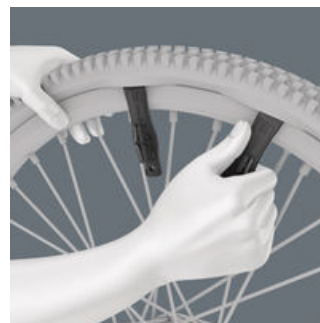

Fahrrad-Werkstätten und Radler aus Leidenschaft lieben das Schrauben am Fahrrad. Der Schraubwerkzeugspezialist Wera bietet mit dem Bicycle Set 1 ein Werkzeugsortiment, das dank kompakter und designorientierter textiler Falttasche sehr mobil ist und die gängigsten Schraubfälle am Fahrrad lösen kann. Die robuste Tasche enthält die Bit-Ratsche Zyklop Mini 1 und 10 Bits mit allen Vorteilen der Wera-Bit-Technologie, speziell auf die gängigsten Fahrradverschraubungen angepasst. Mit den glasfaserverstärkten Reifenhebern aus Kunststoff lassen sich die Reifen sicher von der Felge hebeln, ohne die Felge zu beschädigen.

Schnelles Schrauben

Mit der Zyklop Mini Bit-Ratsche können hohe Arbeitsgeschwindigkeiten erzielt werden. Hierzu trägt das Rändelrad bei, durch das sich das Verschrauben deutlich beschleunigen lässt, da die Bit-Ratsche erst beim abschließenden Anziehen der Schraube über den Griff bedient werden muss.

Kleiner Rückholwinkel

Feinzahnmechanik mit 60 Zähnen ermöglicht einen kleinen Rückholwinkel von 6° für präzises Arbeiten.

Umschaltbar

Einfache Links/Rechtsumschaltung.

Geringe Bauhöhe

Die niedrige Höhe ist ideal für alle besonders engen Einbausituationen.

Reifen sicher von der Felge hebeln

Mit den glasfaserverstärkten Reifenhebern aus Kunststoff lassen sich die Reifen sicher von der Felge hebeln, ohne die Felge zu beschädigen. Mit dem einen Reifenheber von der Felge abheben, in einer Speiche einhaken und mit dem zweiten Reifenheber den Reifen abziehen. Die beiden Reifenheber lassen sich ineinanderklicken und gehen so nicht einzeln verloren.