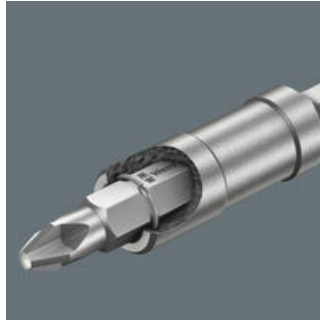

EAN:	4013288105264	Abmessung:	75x11x11 mm
Teilenr:	05160924001	Gewicht:	33 g
Artikel-Nr:	899/4/1 S	Ursprungsland:	CZ
		Zolltarifnr.:	84661038

- Universalhalter für die Aufnahme von Bits mit 1/4"-Außensechskantantrieb
- Mit Edelstahlhülse, Sprengring und starkem Dauermagnet
- 1/4" Außensechskantantrieb (Wera Anschluss-Reihe 4)
- Starker Sprengring für optimalen Sitz des Werkzeugs im Halter
- Starker Dauermagnet hält die Bits bombenfest

Universalhalter für die Aufnahme von Bits mit 1/4"-Außensechskantantrieb nach DIN ISO 1173-C 6,3. Edelstahlhülse für besonderen Korrosionsschutz. Der besonders starke Sprengring garantiert optimalen Sitz des Werkzeugs im Halter. Der besonders starke Dauermagnet hält die Bits bombenfest. 1/4"-Sechskant, passend für Schraubemaschinen mit Aufnahme nach DIN ISO 1173-F 6,3.

Weblink

https://products.wera.de/de/bits_halter_adapter_und_sortimente_halter_adapter_und_verbindungssteile_universalhalter_mit_edelstahl-huelse_899_4_1_s.html

Wera - 899/4/1 S
05160924001 - 4013288105264

Universalhalter mit starkem Sprengring

Mit Sprengring (S = extra stark) und starkem Dauermagnet für besonders sicheren Sitz des Bits im Halter.

Weitere Varianten dieser Produktfamilie:

					
	inch	mm	inch	inch	mm
05160976001	1/4"	50	2"	1/4"	10,5
05160924001	1/4"	75	3"	1/4"	10,5
05160977001	1/4"	100	4"	1/4"	10,5
05160979001	1/4"	200	8"	1/4"	10,5
05160981001	1/4"	300	12"	1/4"	10,5