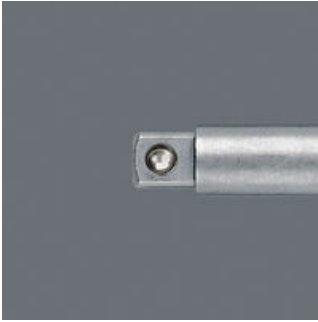

870/4 SB, 1/4" x 50 mm

Werkzeugschäfte und Verbindungsteile

<b>EAN:</b>	4013288099914	<b>Abmessung:</b>	165x60x11 mm
<b>Teilenr:</b>	05134399001	<b>Gewicht:</b>	25 g
<b>Artikel-Nr:</b>	870/4 SB SiS	<b>Ursprungsland:</b>	CZ
		<b>Zolltarifnr.:</b>	84661038

- Werkzeugschaft für maschinenbetätigte Steckschlüsseinsätze
- Mit 1/4" Außenvierkant-Abtrieb
- 1/4" Außensechskantantrieb (Wera Anschluss-Reihe 4)
- Mit Kugel

Werkzeugschaft für handbetätigte Steckschlüsseinsätze. Mit Kugel. Abtrieb: 1/4"-Außenvierkant. Antrieb: 1/4"-Sechskant.

Werkzeugschäfte und Verbindungsteile

Mit Kugel

Mit Kugel; für handbetätigte  
Steckschlüsseinsätze

**Weblink**

[https://products.wera.de/de/bits\\_halter\\_adapter\\_und\\_sortimente\\_halter\\_adapter\\_und\\_verbindungsteile\\_werkzeugschaefte\\_und\\_verbindungsteile\\_870\\_4\\_sb\\_sis.html](https://products.wera.de/de/bits_halter_adapter_und_sortimente_halter_adapter_und_verbindungsteile_werkzeugschaefte_und_verbindungsteile_870_4_sb_sis.html)

Werkzeugschäfte und Verbindungsteile

Satz-Inhalt:

870/4 Werkzeugschaft (Verbindungsteil), 1/4" x 50 mm

05311517001<sup>1)</sup> 1x 1/4" x 50 mm

1) Mit Kugel; für handbetätigte Steckschlüsseleinsätze

**Weblink**