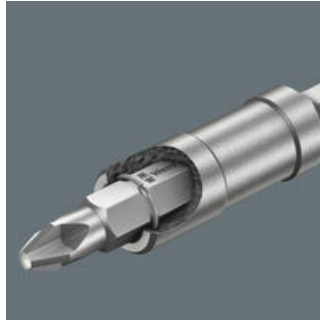

EAN:	4013288105301	Abmessung:	260x50x10 mm
Teilenr:	05160979001	Gewicht:	75 g
Artikel-Nr:	899/4/1 S	Ursprungsland:	CZ
		Zolltarifnr.:	84661038

- Universalhalter für die Aufnahme von Bits mit 1/4"-Außensechskantantrieb
- Mit Edelstahlhülse, Sprengring und starkem Dauermagnet
- 1/4" Außensechskantantrieb (Wera Anschluss-Reihe 4)
- Starker Sprengring für optimalen Sitz des Werkzeugs im Halter
- Starker Dauermagnet hält die Bits bombenfest

Universalhalter für die Aufnahme von Bits mit 1/4"-Außensechskantantrieb nach DIN ISO 1173-C 6,3. Edelstahlhülse für besonderen Korrosionsschutz. Der besonders starke Sprengring garantiert optimalen Sitz des Werkzeugs im Halter. Der besonders starke Dauermagnet hält die Bits bombenfest. 1/4"-Sechskant, passend für Schraubemaschinen mit Aufnahme nach DIN ISO 1173-F 6,3.

Weblink

https://products.wera.de/de/bits_halter_adapter_und_sortimente_halter_adapter_und_verbindungssteile_universalhalter_mit_edelstahl-huelse_899_4_1_s.html

Wera - 899/4/1 S
05160979001 - 4013288105301

Universalhalter mit starkem Sprengring

Mit Sprengring (S = extra stark) und starkem Dauermagnet für besonders sicheren Sitz des Bits im Halter.

Weitere Varianten dieser Produktfamilie:

					
	inch	mm	inch	inch	mm
05160976001	1/4"	50	2"	1/4"	10,5
05160924001	1/4"	75	3"	1/4"	10,5
05160977001	1/4"	100	4"	1/4"	10,5
05160979001	1/4"	200	8"	1/4"	10,5
05160981001	1/4"	300	12"	1/4"	10,5