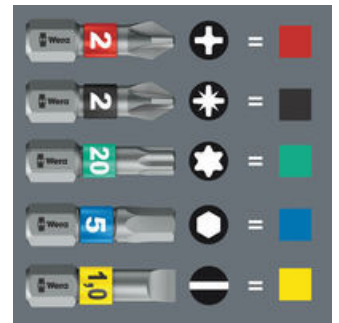

Viel Fahrrad-Werkzeug auf kleinstem Raum. Die Sortierung der 9 Edelstahl-Bits nach Abtrieben und Größen ermöglicht einen schnellen Zugriff auf das richtige Werkzeug. Mit Wera Bit-Ratsche Zyklop Mini 1 in gesenkgeschmiedeter Vollstahlausführung. Die Feinzahnmechanik mit 60 Zähnen ermöglicht einen kleinen Rückholwinkel von 6° für präzises Arbeiten. Das Rändelrad erlaubt schnelles Schrauben in beengten Situationen, wenn kein Platz für das Ratschen ist. Einfache Links/Rechtsumschaltung. Ergonomisch geformter Knarrenkopf und -hebel. Mit Take it easy Werkzeugfinder mit Farbkennzeichnung nach Größen - zum einfachen und schnellen Finden des benötigten Werkzeugs.

Kleiner Rückholwinkel

Feinzahnmechanik mit 60 Zähnen ermöglicht einen kleinen Rückholwinkel von 6° für präzises Arbeiten.

Umschaltbar

Einfache Links/Rechtsumschaltung.

Geringe Bauhöhe

Die niedrige Höhe ist ideal für alle besonders engen Einbausituationen.

Edelstahl Bits

Wera Edelstahl Werkzeuge vermeiden unansehnlichen Fremdst. Die Edelstahlwerkzeuge von Wera sind vakuumgehärtet und verfügen damit über die für Verschraubungen benötigten Härten und Festigkeitswerte. Der industrielle Einsatz ist ohne Einschränkungen möglich.

Torsion-Bits

Torsion-Bits sorgen für die Abfederung von Drehmomentspitzen in der Torsionszone. Dadurch wird vorzeitiger Verschleiß vermieden, die Lebensdauer des Bits wird erhöht.

Wera Werkzeugfinder Take it easy