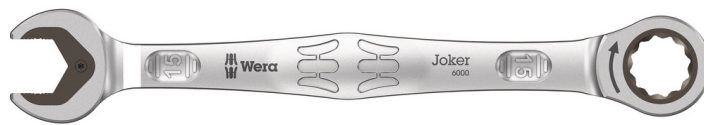

6000 Joker Maul-Ringratschen-Schlüssel, 15 x 200 mm

6000 Joker Maul-Ringratschen-Schlüssel

EAN:	4013288167347	Abmessung:	280x50x22 mm
Teilenr.:	05073275001	Gewicht:	165 g
Artikel-Nr.:	6000 Joker	Ursprungsland:	CZ
		Zolltarifnr.:	82041100

- Mit praktischer Haltefunktion durch Metallplatte im Maul
- Kein Abrutschen durch Endanschlag
- Doppelsechskantgeometrie verringert die Abrutschgefahr
- Rückschwenkwinkel von nur 30°
- Mit Werkzeugfinder Take it easy: Farbkennzeichnung nach Größen

Hochwertiger, metrischer Ringratschen-Maulschlüssel von Wera: Alles, was ein Schlüssel können muss. Und noch viel mehr. Schneller, besser, schöner. Eben ein echter Joker. Die neue Generation der Maul-Ringratschen-Schlüssel. Für Sechskant-Schraubenköpfe bzw. -Mutter. Mit Haltefunktion durch Metallplatte im Maul, die die Gefahr des Verlierens von Schrauben und Muttern reduziert. Die auswechselbare Metallplatte im Maul sichert mit extra harten Zähnen Schrauben und Muttern und reduziert die Abrutschgefahr. Der integrierte Endanschlag kann das Abrutschen vom Schraubenkopf nach unten verhindern und ermöglicht das Aufbringen hoher Drehmomente. Die Doppelsechskantgeometrie sorgt für die formschlüssige Verbindung mit Schraube oder Mutter und damit für die Verringerung der Abrutschgefahr. Ein Rückschwenkwinkel von nur 30° auf der Maulseite vermeidet zeitintensives Wenden des Schlüssels beim Schrauben. Ratschenmechanik auf der Ringseite mit außergewöhnlich hoher Feinverzahnung von 80 Zähnen für Flexibilität auch in engen Bauräumen. Die spezielle Schmiedegeometrie sorgt für hohe Drehmomentübertragung und hohe Biegezugsteifigkeit. Gefertigt aus leistungsfähigem Chrom-Molybdän-Stahl mit Nickel-Chrom Beschichtung für hohen Korrosionsschutz. Mit Werkzeugfinder "Take it easy": Farbkennzeichnung nach Größen.

Weblink

<https://products.wera.de/de/joker_6000_joker_maul-ringratschen-schluessel_6000_joker.html>

Wera - 6000 Joker
05073275001 - 4013288167347

Wera Werkzeuge GmbH
Korzter Straße 21-25
D-42349 Wuppertal
Tel: +49 (0)2 02 / 40 45-0
E-Mail: info@wera.de