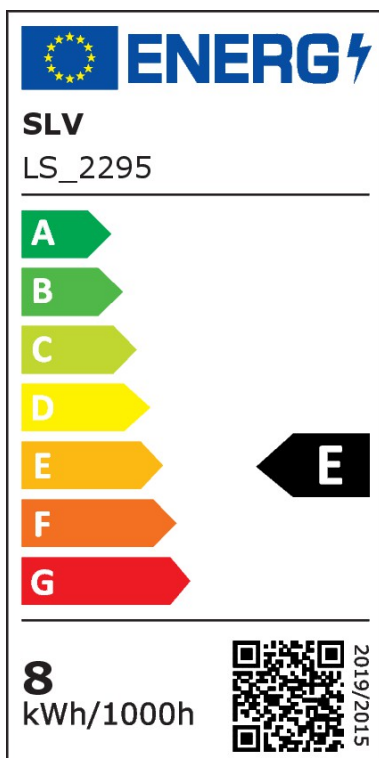

LED Außenwandleuchte Delwa, 3000K, IP44, schwarz

Wand- & Deckenleuchten

UVP: 211,90 Euro

Haben Sie eine Frage zum Produkt?
info@click-licht.de
(+49) 2361 40 67 600
Montag - Freitag 09:00 - 16:00 Uhr

Artikelnummer	A-343190
Material	Aluminium, Glas
Farbe	Anthrazit
Anschlussspannung	100-240 V
Leistungsaufnahme	10 W
Schutzklasse	I
Schutzart	IP44
Montageart	Wand
Dimmbar	Nein
Lichttechnologie	LED
Bauform	LED-Platine
Farbtemperatur	3000 Kelvin
Lichtfarbe	Warmweiß
Lichtstrom	910 lm
Farbwiedergabeindex	80
Lebensdauer	30000 h
Schaltzyklen	15000
Abstrahlwinkel	100 Grad
Anwendungsbereich	Hauseingang, Terrasse, Balkon
Stil	Modern, Schlicht
Form	eckig
Netzstecker	Nein
Leuchtmittel	Ja, fest verbaut