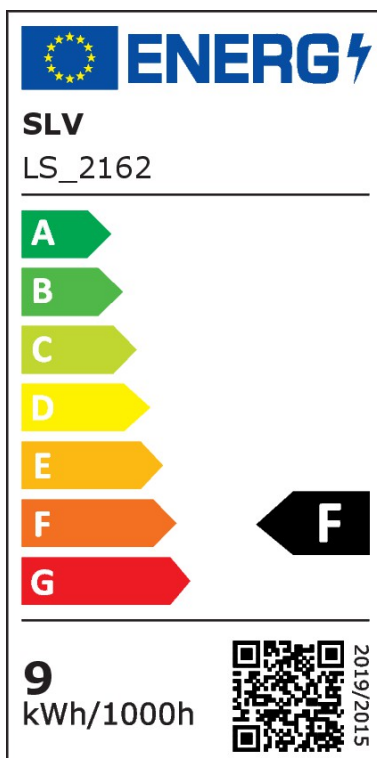

LED Pendelleuchte Oculus in Schwarz und Transparent 10,5W 780lm

Pendelleuchten

UVP: 208,90 Euro

Haben Sie eine Frage zum Produkt?
info@click-licht.de
(+49) 2361 40 67 600
Montag - Freitag 09:00 - 16:00 Uhr

Artikelnummer	A-402617
Material	Aluminium, Glas
Farbe	Schwarz, Transparent
Anschlussspannung	220-240 V
Leistungsaufnahme	10.5 W
Frequenz	50/60 Hz
Schutzklasse	II
Schutzart	IP20
Dimmbar	Ja
Dimmart	Hausinstallation, Phasenabschnitt
Dimmtechnologie	Dim to Warm
Lichttechnologie	LED
Bauform	LED-Platine
Farbtemperatur	2000 bis 3000 Kelvin
Lichtfarbe	Goldweiß
Lichtstrom	780 lm
Farbwiedergabeindex	> 90
Lebensdauer	25000 h
Schaltzyklen	25000
Abstrahlwinkel	100 Grad
Anwendungsbereich	Esszimmer, Wohnzimmer
Stil	Modern
Form	rund