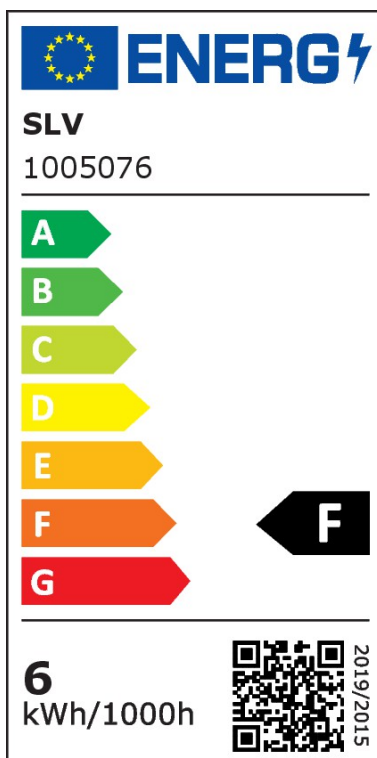

## LED Leuchtmittel in Weiß 6W 460lm 2700K

Leuchtmittel

UVP: 7,90 Euro

Haben Sie eine Frage zum Produkt?  
[info@click-licht.de](mailto:info@click-licht.de)  
 (+49) 2361 40 67 600  
 Montag - Freitag 09:00 - 16:00 Uhr

<b>Artikelnummer</b>	A-402673
<b>Material</b>	Kunststoff
<b>Farbe</b>	Weiß
<b>Anschlussspannung</b>	220-240 V
<b>Leistungsaufnahme</b>	6 W
<b>Frequenz</b>	50/60 Hz
<b>Sockel</b>	GU10
<b>Schutzart</b>	IP20
<b>Dimmbar</b>	Ja
<b>Dimmart</b>	Hausinstallation, Phasenanschnitt
<b>Lichttechnologie</b>	LED
<b>Bauform</b>	Reflektor - PAR16
<b>Farbtemperatur</b>	2700 Kelvin
<b>Lichtfarbe</b>	Warmweiß
<b>Lichtstrom</b>	450 lm
<b>Farbwiedergabeindex</b>	> 90
<b>Lebensdauer</b>	25000 h
<b>Schaltzyklen</b>	25000
<b>Startzeit</b>	0.5 s
<b>Abstrahlwinkel</b>	38 Grad
<b>Form</b>	rund
<b>Leuchtmittel</b>	Ja, fest verbaut
<b>Produktmaße</b>	(B) 50 mm (Ø) 50 mm