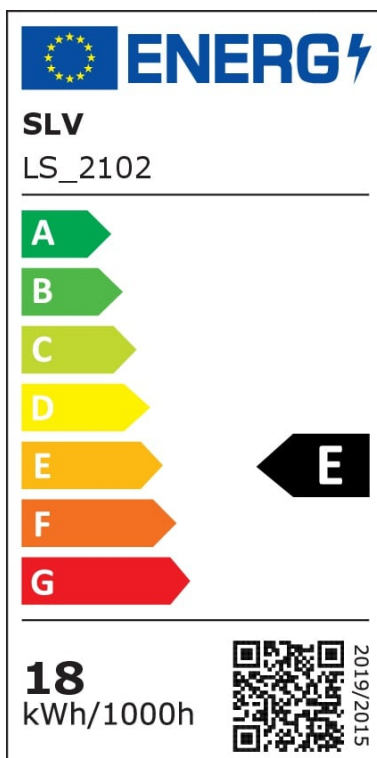

## Medo 60 Square LED, Deckenleuchte, silbergrau, 1-10V, 3000K

Deckenleuchten

UVP: 554,90 Euro

Haben Sie eine Frage zum Produkt?  
info@click-licht.de  
(+49) 2361 40 67 600  
Montag - Freitag 09:00 - 16:00 Uhr

<b>Artikelnummer</b>	A-343443
<b>Material</b>	Aluminium, Acrylglas-satiniert
<b>Farbe</b>	Silber
<b>Anschlussspannung</b>	100-240 V
<b>Leistungsaufnahme</b>	39 W
<b>Schutzklasse</b>	I
<b>Schutzart</b>	IP20
<b>Montageart</b>	Decke
<b>Dimmbar</b>	Ja
<b>Dimmart</b>	Hausinstallation, Potentiometer
<b>Lichttechnologie</b>	LED
<b>Bauform</b>	LED-Platine
<b>Farbtemperatur</b>	3000 Kelvin
<b>Lichtfarbe</b>	Warmweiß
<b>Lichtstrom</b>	3300 lm
<b>Farbwiedergabeindex</b>	80
<b>Lebensdauer</b>	25000 h
<b>Schaltzyklen</b>	12500
<b>Abstrahlwinkel</b>	105 Grad
<b>Anwendungsbereich</b>	Büro & Arbeitszimmer
<b>Stil</b>	Modern, Schlicht
<b>Form</b>	eckig
<b>Netzstecker</b>	Nein