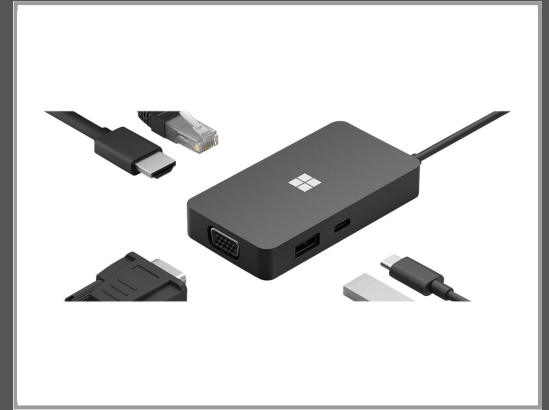

Microsoft USB-C Travel Hub - Dockingstation - USB-C

VGA - HDMI - GigE - kommerziell

Gruppe	Zubehör Tablets
Hersteller	Microsoft
Hersteller Art. Nr.	1E4-00003
EAN/UPC	0889842635072

Beschreibung

Microsoft USB-C Travel Hub - Dockingstation - USB-C - VGA, HDMI - GigE - kommerziell

Hauptmerkmale

Produktbeschreibung	Microsoft USB-C Travel Hub - Dockingstation - USB-C - VGA, HDMI - GigE
Produkttyp	Dockingstation
Docking-Schnittstelle	USB-C
Videoschnittstellen	VGA, HDMI
Abmessungen (Breite x Tiefe x Höhe)	4.8 cm x 8.9 cm x 1.5 cm
Gewicht	99.2 g
Farbe	Schwarz
Lokalisierung	Italienisch, Portugiesisch, Polnisch, Spanisch
Netzwerk	Gigabit Ethernet
Preistyp	Kommerziell