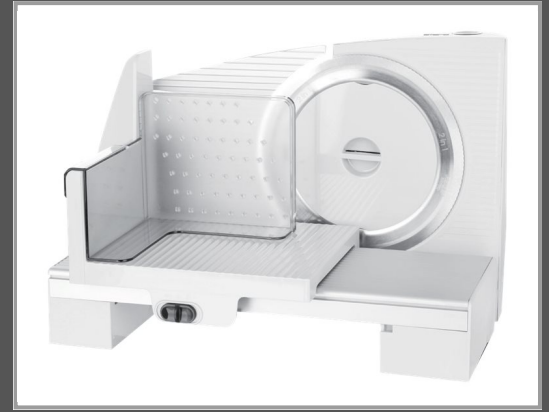

Emerio MS-125001 - Schneidemaschine - 110 W

Weiß

Gruppe	Haushaltsgeräte
Hersteller	Emerio
Hersteller Art. Nr.	MS-125001
EAN/UPC	7333282003432

Beschreibung

Emerio MS-125001 - Schneidemaschine - 110 W

Hauptmerkmale

Produktbeschreibung	Emerio MS-125001 - Schneidemaschine
Produkttyp	Schneidemaschine
Stromverbrauch	110 W
Spannung	220 - 240 V / 50/60 Hz

Technische Daten © 1WorldSync. Technische Änderungen und Irrtümer vorbehalten.