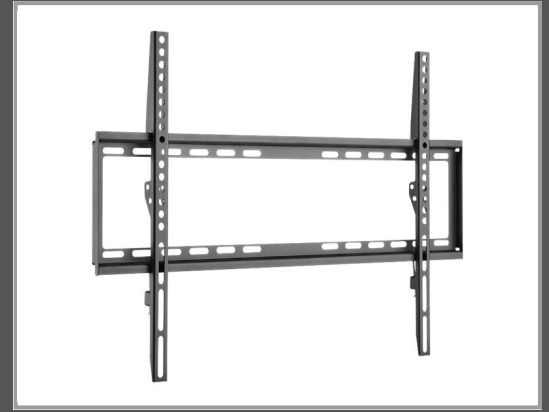

LogiLink Low Profile - Klammer - für Flachbildschirm - fester, kaltgepresster Stahl - Bildschirmgröße: 94-177.8 cm (37"-70")

Wandmontage

Gruppe: Zubehör TFT/LCD-TV
Hersteller: LogiLink
Hersteller Art. Nr.: BP0038
EAN/UPC: 4052792046366

Beschreibung

LogiLink Low Profile - Klammer - für Flachbildschirm - fester, kaltgepresster Stahl - Bildschirmgröße: 94-177.8 cm (37"-70") - Wandmontage

Hauptmerkmale

Produktbeschreibung	LogiLink Low Profile - Klammer
Produkttyp	Klammer - Wandmontage
Abmessungen (Breite x Tiefe x Höhe)	66.5 cm x 2.05 cm x 42.2 cm
Empfohlene Verwendung	Flachbildschirm
Empfohlene Display-Größe	94-177.8 cm (37"-70")
VESA-Halterung	200 x 200 mm, 400 x 200 mm, 400 x 400 mm, 600 x 400 mm, 300 x 300 mm
Max. Ladegewicht	35 kg
Material	Fester, kaltgepresster Stahl
Packungsinhalt	Schrauben