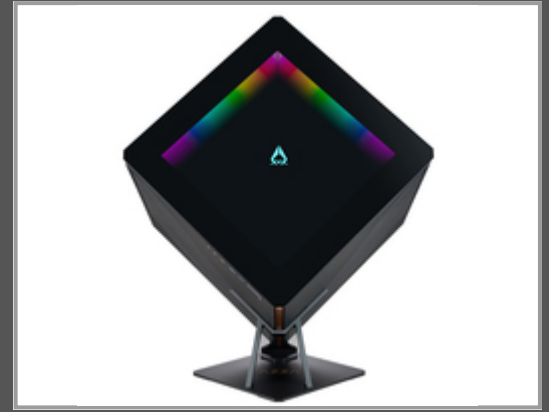

AZZA Regis, Cube, PC, Schwarz, Gold, Grau, ATX, micro ATX, Mini-ITX, Aluminium, Gehärtetes Glas, Multi

ATX; mATX; Mini-ITX

| | |
|---------------------|---------------|
| Gruppe | Gehäuse |
| Hersteller | AZZA |
| Hersteller Art. Nr. | CSAZ-902 |
| EAN/UPC | 4712839554680 |

Beschreibung

Azza Regis. Formfaktor: Cube, Typ: PC, Produktfarbe: Schwarz, Gold, Grau. Platzierung der Stromversorgung: Boden, Unterstützte Stromversorgungs-Formfaktoren: ATX. Durchmesser unterstützte Seitenlüfter: 120,140 mm, Installierte Lüfter hinten: 1x 140 mm, Durchmesser unterstützter Rückseitenlüfter: 120,140 mm. Unterstützte Hard-Disk Drive Größen: 2.5,3.5 Zoll. Breite: 481 mm, Tiefe: 529 mm, Höhe: 610 mm