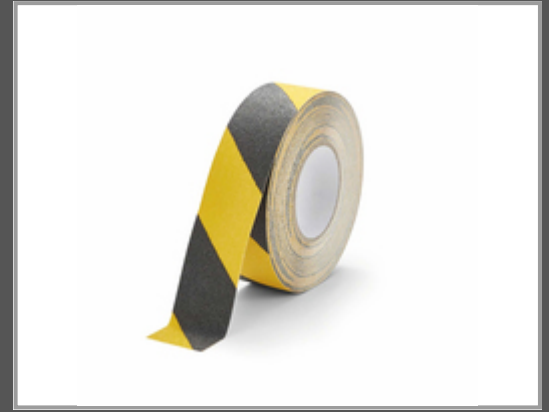

Durable Duraline, Schwarz, Gelb, Aluminium, Kunststoff, 15 m, 50 mm

Gruppe	Elektroinstallation
Hersteller	Durable
Hersteller Art. Nr.	1083130
EAN/UPC	4005546733692

Beschreibung

Durable Duraline. Produktfarbe: Schwarz, Gelb, Material: Aluminium, Kunststoff. Länge (m): 15 m, Breite: 50 mm

Hauptmerkmale

Allgemein

Produktfarbe	Black, Yellow
Material	Aluminium, Plastic
Länge (m)	15 m
Breite	50 mm