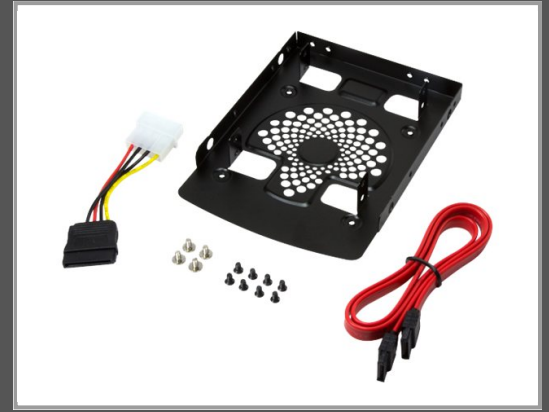

LogiLink Harddisk Mounting Bracket - Laufwerksschachtadapter - 3.5" to 2 x 2.5" (8,9 cm bis 2 x 6,4 cm)

Schwarz

Gruppe: Zubehör Gehäuse
Hersteller: LogiLink
Hersteller Art. Nr.: AD0011
EAN/UPC: 4052792014891

Beschreibung

LogiLink Harddisk Mounting Bracket - Laufwerksschachtadapter - 3.5" to 2 x 2.5" (8,9 cm bis 2 x 6,4 cm)

Hauptmerkmale

Produktbeschreibung	LogiLink Harddisk Mounting Bracket - Laufwerksschachtadapter
Gerätetyp	Laufwerksschachtadapter
Unterstützter Formfaktor	3.5" to 2 x 2.5" (8,9 cm bis 2 x 6,4 cm)
Erweiterungseinschübe	2 x intern - 2.5" (6.4 cm)
Kompatibles Schaltfeld	1 3.5" (8.9 cm)
Produktmaterial	Aluminium
Abmessungen (Breite x Tiefe x Höhe)	2 cm x 13.7 cm x 10 cm