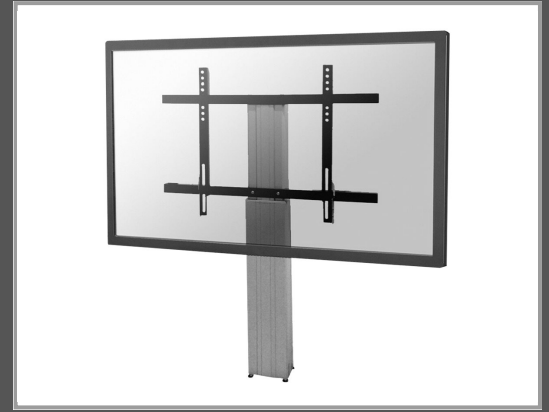

Neomounts PLASMA-W2250 - Klammer - für Flachbildschirm (motorisiert)

Silber - Bildschirmgröße: 106.7-254 cm (42"-100") - Wandmontage

Gruppe	Zubehör TFT/LCD-TV
Hersteller	Neomounts
Hersteller Art. Nr.	PLASMA- W2250SILVER
EAN/UPC	8717371446154

Beschreibung

NewStar PLASMA-W2250 - Klammer - für Flachbildschirm (motorisiert) - Silber - Bildschirmgröße: 106.7-254 cm (42"-100") - Wandmontage

Hauptmerkmale

Produktbeschreibung	NewStar PLASMA-W2250 - Klammer (motorisiert)
Produkttyp	Klammer (motorisiert) - Wandmontage
Integrierte Geräte	Elektrischer Aufzug
Abmessungen (Breite x Tiefe x Höhe)	90 cm
Einstellbare Höhe	105-155 cm
Anpassungen	Höhe
Empfohlene Verwendung	Flachbildschirm
Empfohlene Display-Größe	106.7-254 cm (42"-100")
VESA-Halterung	Bis zu 800 x 600 mm, ab 200 x 200 mm
Max. Ladegewicht	130 kg
Farbe	Silber