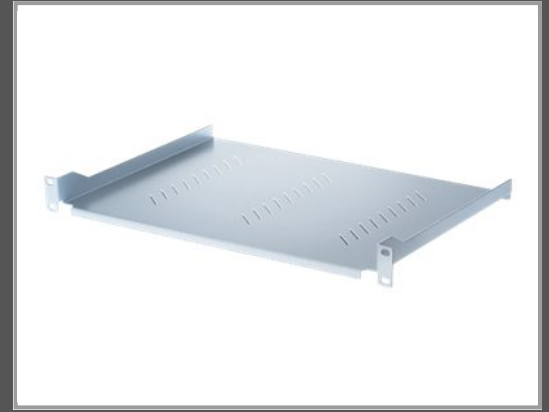

Intellinet 19" Cantilever Shelf, 2U, Fixed, Depth 350mm, Max 15kg, Grey, Three Year Warranty - Rack - Regal - Grau, RAL 7035 - 2U - 48.3 cm (19")

Grau

Gruppe	Zubehör Rack
Hersteller	Intellinet
Hersteller Art. Nr.	710947
EAN/UPC	0766623710947

Beschreibung

Intellinet 19" Cantilever Shelf, 2U, Fixed, Depth 350mm, Max 15kg, Grey, Three Year Warranty - Rack - Regal - Grau, RAL 7035 - 2U - 48.3 cm (19")

Hauptmerkmale

Produktbeschreibung	Intellinet 19" Cantilever Shelf, 2U, Fixed, Depth 350mm, Max 15kg, Grey, Three Year Warranty - Rack - Regal - 2U
Produkttyp	Rack - Regal
Farbe	Grau, RAL 7035
Rack-Größe	48.3 cm (19")
Höhe (Rack-Einheiten)	2U
Abmessungen (Breite x Tiefe x Höhe)	48.2 cm x 35 cm x 8.8 cm
Funktionen	Belüftet
Lokalisierung	Europa