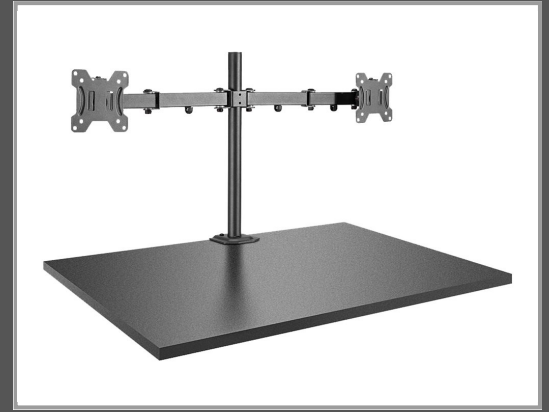

Lindy Dual Display Bracket w/ Pole & Desk Clamp - Befestigungskit - einstellbarer Arm - für 2 Monitore - Stahl - Schwarz - Bildschirmgröße: 43.2-71 cm (17"-28")

Tischmontage

Gruppe	Zubehör TFT/LCD-TV
Hersteller	Lindy
Hersteller Art. Nr.	40658
EAN/UPC	4002888406581

Beschreibung

Lindy Dual Display Bracket w/ Pole & Desk Clamp - Befestigungskit - einstellbarer Arm - für 2 Monitore - Stahl - Schwarz - Bildschirmgröße: 43.2-71 cm (17"-28") - Tischmontage

Hauptmerkmale

Produktbeschreibung	Lindy Dual Display Bracket w/ Pole & Desk Clamp - Befestigungskit - einstellbarer Arm - für 2 Monitore - Schwarz
Produkttyp	Befestigungskit (einstellbarer Arm) - Tischmontage
Abmessungen (Breite x Tiefe x Höhe)	79 cm x 34.5 cm x 51 cm
Neigung	-45 ° bis 45 °
Rotation	360°
Drehen	-45° bis 45°
Anpassungen	Neigung, schwenken, Drehung
Gewicht	3 kg
Empfohlene Verwendung	2 Monitore
Empfohlene Display-Größe	43.2-71 cm (17"-28")
VESA-Halterung	100 x 100 mm, 75 x 75 mm
Max. Ladegewicht	14 kg
Material	Stahl
Farbe	Schwarz