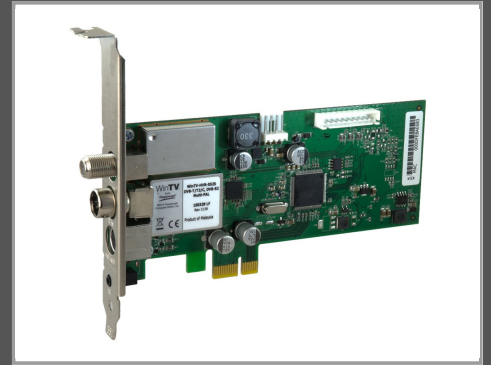

Hauppauge WinTV HVR-5525 - Digitaler/analoger TV-Empfänger/Radioempfänger/Videoaufnahmeadapter

DVB-C - DVB-S2 - DVB-T2 - HDTV - PCIe Low-Profile - SECAM - PAL

Gruppe	TV-/Videokarten
Hersteller	Hauppauge
Hersteller Art. Nr.	01432
EAN/UPC	0785428014326

Beschreibung

Hauppauge WinTV HVR-5525 - Digitaler/analoger TV-Empfänger/Radioempfänger/Videoaufnahmeadapter - DVB-C, DVB-S2, DVB-T2 - HDTV - PCIe Low-Profile - SECAM, PAL

Hauptmerkmale

Produktbeschreibung	Hauppauge WinTV HVR-5525 - digitaler/analoger TV-Empfänger/Radioempfänger/Videoaufnahmeadapter - PCIe Low-Profile
Gerätetyp	Digitaler/analoger TV-Empfänger/Radioempfänger/Videoaufnahmeadapter - DVB-C, DVB-S2, DVB-T2 - HDTV - Low-Profile
Schnittstellen Typ	PCIe
Enthaltenes Zubehör für Eingabeadapter	Fernbedienung, Halterung (Full Height)
Lokalisierung	Englisch, Deutsch
Videoeingang	Composite-Video-/S-Video-Eingang
Analoges Videoformat	SECAM, PAL
Analoges Videosignal	S-Video, Composite Video
Digital-Video-Format	MPEG-2
Audioeingabeunterstützung	Standard
Soundeingabemodus	Stereo
Erforderliches Betriebssystem	Microsoft Windows 7, Microsoft Windows Vista, Microsoft Windows XP SP3, Windows 8