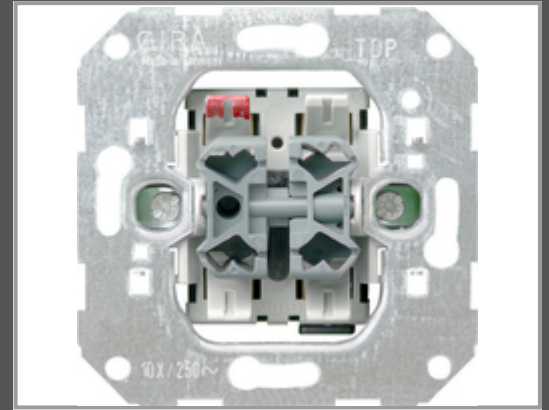

# GIRA 015900, Aluminium, 10 A, 250 V, 1 Stück(e)

Einsatz Wipp-Jalousieschalter 10 A 250 V~

|                     |                   |
|---------------------|-------------------|
| Gruppe              | Schalter & Taster |
| Hersteller          | GIRA              |
| Hersteller Art. Nr. | 015900            |
| EAN/UPC             | 4010337159001     |

## Beschreibung

GIRA 015900. Produktfarbe: Aluminium, Nennstrom: 10 A, Nennspannung: 250 V. Menge pro Packung: 1 Stück(e)

### Allgemein

|                   |            |
|-------------------|------------|
| Produktfarbe      | Aluminium  |
| Nennstrom         | 10 A       |
| Nennspannung      | 250 V      |
| Menge pro Packung | 1 Stück(e) |